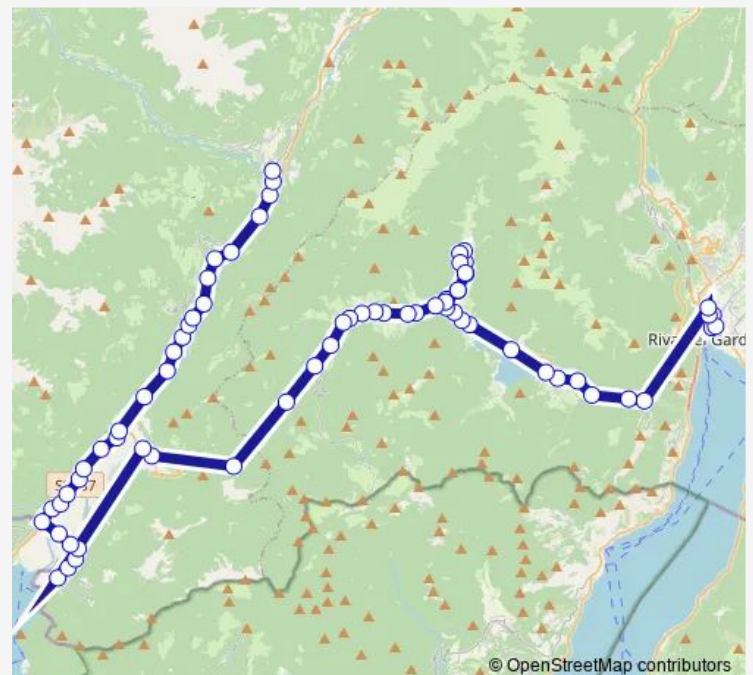

Prè

Biacesa-Via Nuova

Pregasina Bivio

Route schedule

Tiarno di Sopra-Sc. Elem. — Riva Del G.Autostazione

Monday 16:14

Tuesday 16:14

Wednesday 16:14

Thursday 16:14

Friday 16:14

Saturday —

Sunday —

Route info

Direction: Tiarno di Sopra-Sc. Elem.

Stops: 26

Trip Duration: 0 hour 54 min

■ B214 — Riva-Pregasina-Bezzecca-Storo-Pieve di Bono

Riva Del G. Bivio Val Ledro

Riva D/Garda V.Le Dei Tigli 21

Riva Del G. Viale Martiri

Riva Del G. Via D. Chiesa

Riva Del G.Autostazione

Direction

Tiarno di Sopra — Riva Del G.Autostazione

25 stops

[Open route schedule](#)

Tiarno di Sopra

Tiarno di Sopra-Cooperativa

Tiarno di Sotto. Garage

Tiarno di Sotto

Tiarno di Sotto Loc. Degara

Tiarno di Sotto. S.Lucia