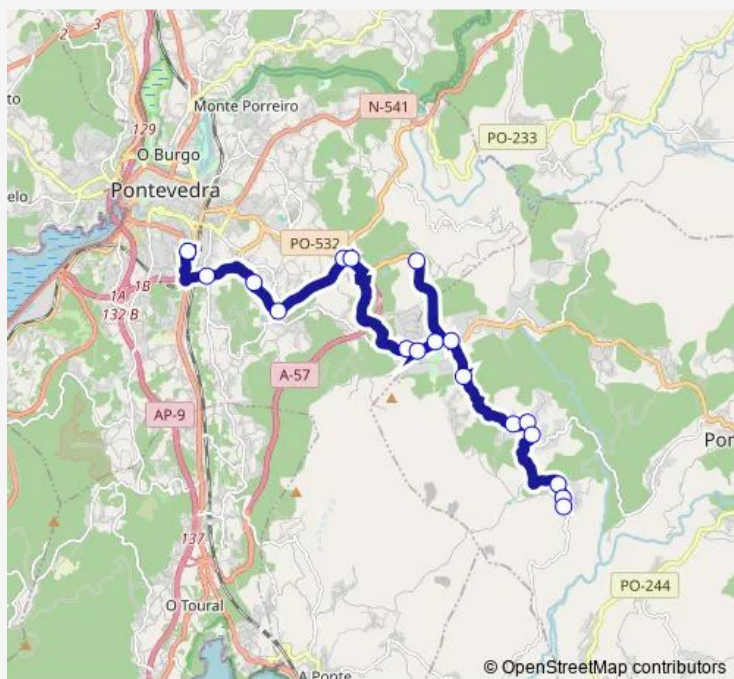

Route schedule

Pontevedra E.A. — Taboadelo 3

Monday —

Tuesday —

Wednesday —

Thursday —

Friday —

Saturday 12:30

Sunday —

Route info

Direction: Pontevedra E.A.

Stops: 18

Trip Duration: 0 hour 35 min

Xg835008 — Taboadelo 3-Pontevedra E.A.

Direction

Taboadelo 3 — Pontevedra E.A.

18 stops

[Open route schedule](#)

Taboadelo 3

Taboadelo 2

Taboadelo 1

Xustans 3

Xustans 2

Xustans 1