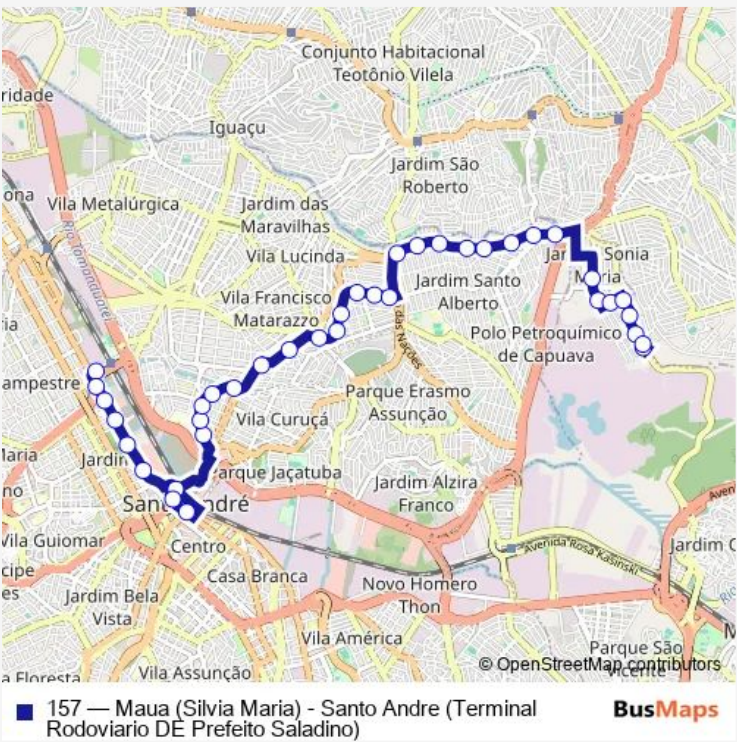

Bus 157 Maua (Silvia Maria) - Santo Andre (Terminal Rodoviario DE Prefeito Saladino)

[Go to website](#)

Direction
 Terminal Rodoviario de Santo Andre — R. Oscarito 1213 - Jardim Sonia Maria Maua - SP 09380-428 Brasil

38 stops

[Open route schedule](#)

- Terminal Rodoviario de Santo Andre
- Av. Industrial 1731 - Jardim Santo Andre - SP 09080-501 Brasil
- Av. Industrial 1581 - Jardim Santo Andre - SP 09080-501 Brasil
- Av. Industrial 1275 - Tamanduatei 3 Santo Andre - SP 09080-501 Brasil
- Av. Industrial 971 - Tamanduatei 3 Santo Andre - SP 09080 Brasil
- Av. Industrial 537 - Jardim Santo Andre - SP 09080-510 Brasil
- Rua Itambe (Terminal Santo Andre Oeste)
- Rua General Glicerio 145 - Centro Santo Andre - SP 09015-060 Brasil
- Terminal Metropolitano Santo Andre Oeste
- R. Oratorio 176 - Bangu Santo Andre - SP 09280-550 Brasil
- R. Oratorio 342 - Bangu Santo Andre - SP 09280-550 Brasil
- R. Oratorio 510 - Bangu Santo Andre - SP 09280-550 Brasil
- R. Oratorio 704 - Bangu Santo Andre - SP 09280-550 Brasil
- Rua Oratorio 950 - Bangu Santo Andre - SP 09380-240 Brasil

Route schedule
 Terminal Rodoviario de Santo Andre — R. Oscarito 1213 - Jardim Sonia Maria Maua - SP 09380-428 Brasil

Monday	05:20-22:45
Tuesday	05:20-22:45
Wednesday	05:20-22:45
Thursday	05:20-22:45
Friday	05:20-22:45
Saturday	05:30-21:30
Sunday	06:10-20:40

Route info
 Direction: Terminal Rodoviario de Santo Andre
 Stops: 38
 Trip Duration: 0 hour 40 min

Praca Waldemar Soares 50 - Parque das Nacoes Santo Andre - SP 09210-110 Brasil

Rua Iugoslavia 260 - Parque das Nacoes Santo Andre - SP 09280-110 Brasil