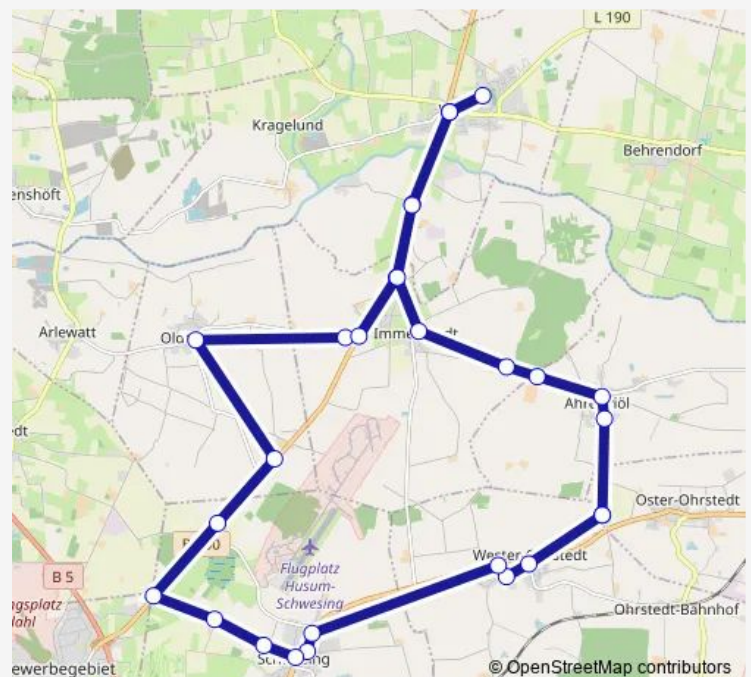

Schwesing Ost

Wester-Ohrstedt West

Wester-Ohrstedt Kindergarten

Wester-Ohrstedt Ost

Oster-Ohrstedt Schule

Ahrenviöl Süd

Ahrenviöl Hauptstraße

Ahrenviöl West

Monday 07:07

Tuesday 07:07

Wednesday 07:07

Thursday 07:07

Friday 07:07

Saturday —

Sunday —

Route info

Direction: Schwesing Ost

Stops: 16

Trip Duration: 0 hour 33 min

Direction

Oster-Ohrstedt Schule — Oster-Ohrstedt Schule

28 stops

[Open route schedule](#)

Oster-Ohrstedt Schule

Sunday —

Route info

Direction: Oster-Ohrstedt Schule

Stops: 28

Trip Duration: 0 hour 49 min

Ahrenviöl Hauptstraße

Ahrenviöl Süd

Oster-Ohrstedt Schule