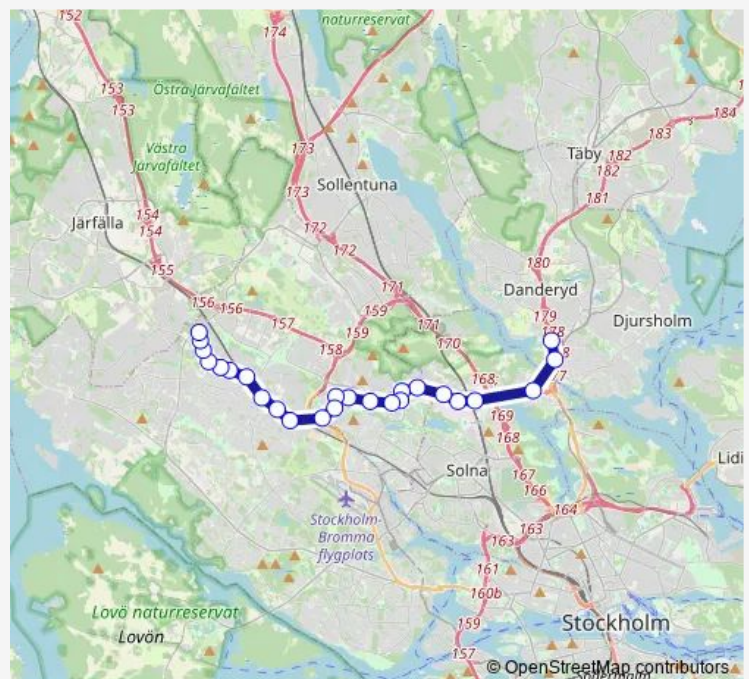

Bus 157

[Go to website](#)

Direction

Danderyds sjukhus T-bana — Lunda industri

25 stops

[Open route schedule](#)

Danderyds sjukhus T-bana

Mörby Mörbylund

Spånga station

Salagatan

Kälvestavägen

Route schedule

Danderyds sjukhus T-bana — Lunda industri

Monday 05:53-18:31

Tuesday 05:53-18:31

Wednesday 05:53-18:31

Thursday 05:53-18:31

Friday 05:53-18:31

Saturday —

Sunday —

Route info

Direction: Danderyds sjukhus T-bana

Stops: 25

Trip Duration: 0 hour 49 min

157

Avestagatan

Finspångsgatan

Domnarvsgatan

Lunda industri

Direction

Lunda industri — Danderyds sjukhus T-bana

25 stops