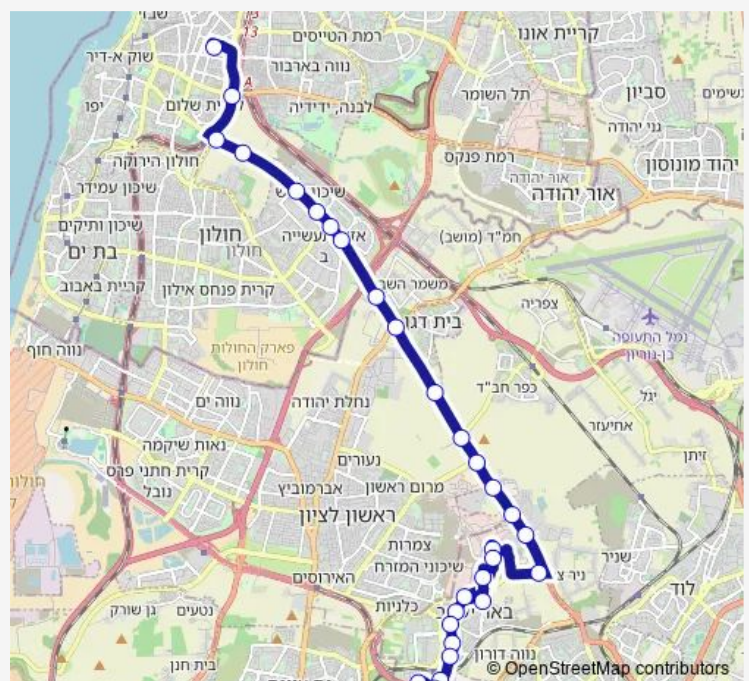

### Route info

Direction: נצר סירני א'

Stops: 33

Trip Duration: 0 hour 41 min

157 — 'נצר סירני א-נצר סרני->ת.מרכזית תל אביב קומה 6/ /6 BusMaps הורדה-תל אביב יפו-12

טריגוסיין/כביש 44

צומת בית דגן

דרך השבעה/צבי זעירא

## Direction

ת.מרכזית תל אביב קומה 6/רציפים — בית חולים שמואל הרופא

30 stops

[Open route schedule](#)

ת.מרכזית תל אביב קומה 6/רציפים

בית ספר הולץ/חיל השריון

צומת חולון

בית ספר מקווה ישראל/44

## Route info

Direction: ת.מרכזית תל אביב קומה 6/רציפים

Stops: 30

Trip Duration: 0 hour 43 min

איילה/דרך חיים

איילה/דיזנגוף

קופת חולים כללית

הבנים/נצר סירני