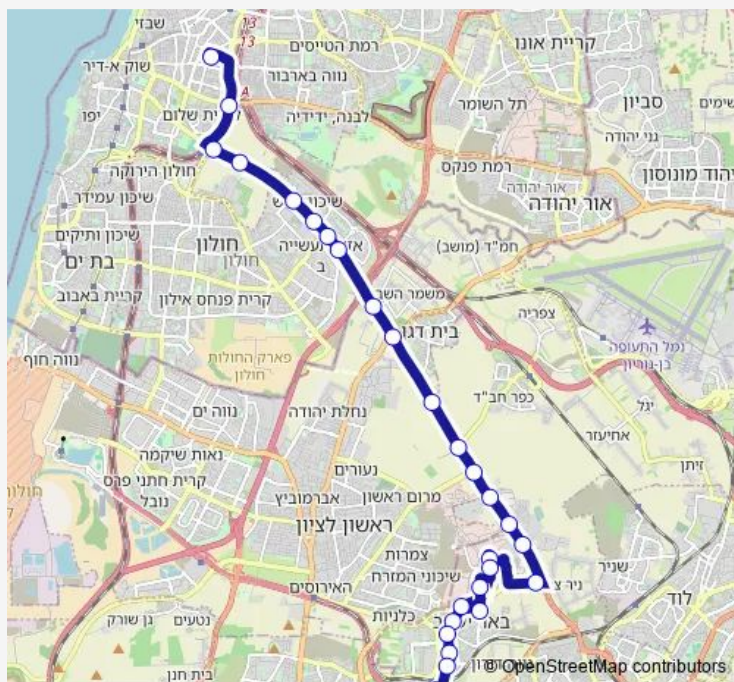

דרך השבעה/המכתש למזרח

דרך השבעה/הרצל

דרך השבעה/המלאכה למזרח

דרך השבעה/קפלן

כביש 44/תחנה מטאורולוגית

צומת בית דגן

טריגוסיף/דרום

צומת חב"ד

### Route schedule

ת.מרכזית תל אביב קומה 6/רציפים — בית חולים שמואל הרופא

Monday 05:45-21:45

Tuesday 05:45-21:45

Wednesday 05:45-21:45

Thursday 05:45-21:45

Friday 05:50-13:30

Saturday —

### Route info

Direction: ת.מרכזית תל אביב קומה 6/רציפים

Stops: 29

Trip Duration: 0 hour 39 min

157 — בית חולים שמואל הרופא-באר יעקב->ת.מרכזית תל אביב קומה 6/הורדה-תל אביב יפו-10 BusMaps

דרך צה"ל/קרן היסוד

## Route info

Direction: בית חולים שמואל הרופא

Stops: 31

Trip Duration: 0 hour 37 min

דרך השבעה/המכתש

אזור/דרך השבעה

בית ספר מקווה ישראל/כביש 44

צומת חולון/דרך השיריון