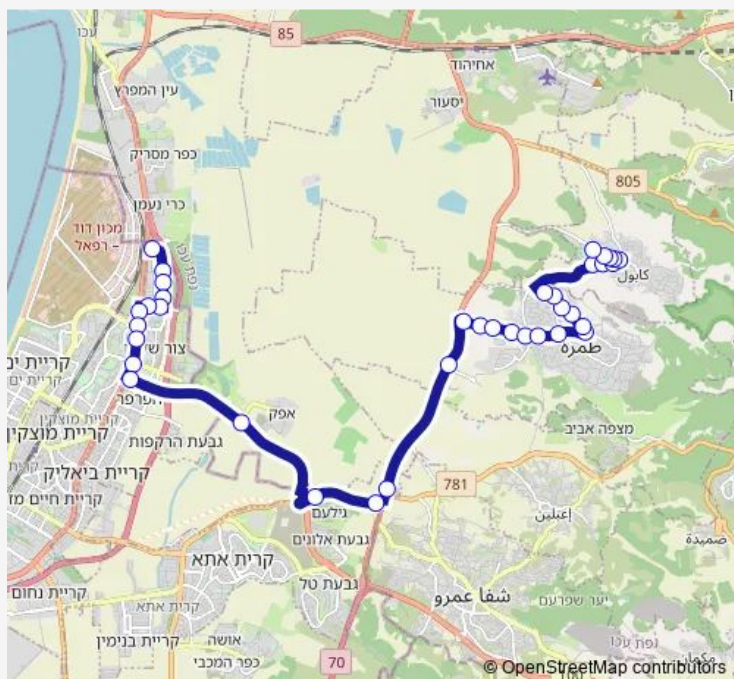

### Route schedule

יוסף לוי /חרושת — בנק מרכנתיל

Monday 06:30-19:30

Tuesday 06:30-19:30

Wednesday 06:30-19:30

Thursday 06:30-19:30

Friday 06:30-14:30

Saturday —

### Route info

Direction: יוסף לוי /חרושת

Stops: 37

Trip Duration: 0 hour 44 min

157 — יוסף לוי /חרושת-קרית ביאליק->בנק מרכנתיל-כאבול-#1

אלקודס/מועד' בן ג'בל

כיכר

מסגד אלרחמה