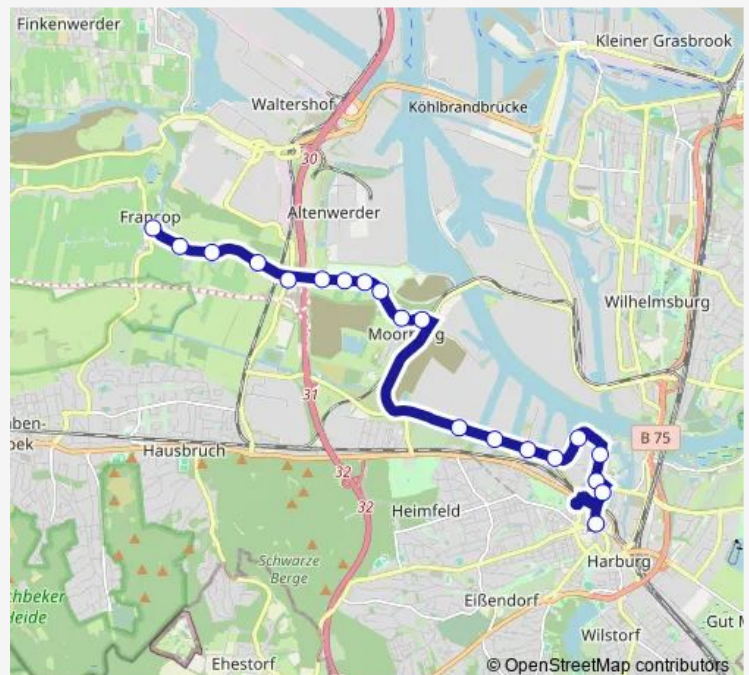

Bus 157 Bf. Harburg > Moorburg > Hohenwisch

[Go to website](#)

Direction

Hohenwisch (Kehre) — Bf. Harburg

19 stops

[Open route schedule](#)

- Hohenwisch (Kehre)
- Hohenwischer Straße 20
- Moorburger Alter Deich
- Moorburger Elbdeich 379
- Moorburger Kreuzung
- Moorburger Burgweg
- Moorburger Kirche
- Esso
- Shell
- Zweite Hafenstraße
- Konsul-Ritter-Straße
- Wilhelm-Weber-Straße
- Dampfschiffsweg
- Blohmstraße
- Harburger Schloßstraße
- S Harburg Rathaus
- Harburger Ring
- Moorstraße
- Bf. Harburg

Route schedule

Hohenwisch (Kehre) — Bf. Harburg

Monday	22:25
Tuesday	22:25
Wednesday	22:25
Thursday	22:25
Friday	22:25
Saturday	—
Sunday	—

Route info

Direction: Hohenwisch (Kehre)

Stops: 19

Trip Duration: 0 hour 35 min

■ 157 — Bf. Harburg > Moorburg > Hohenwisch

Direction

S Harburg Rathaus — Hohenwisch (Kehre)

16 stops

[Open route schedule](#)

S Harburg Rathaus

Harburger Schloßstraße

Blohmstraße

Dampfschiffsweg

Wilhelm-Weber-Straße

Konsul-Ritter-Straße

Zweite Hafenstraße

Shell

Esso

Moorburger Kirche

Moorburger Burgweg