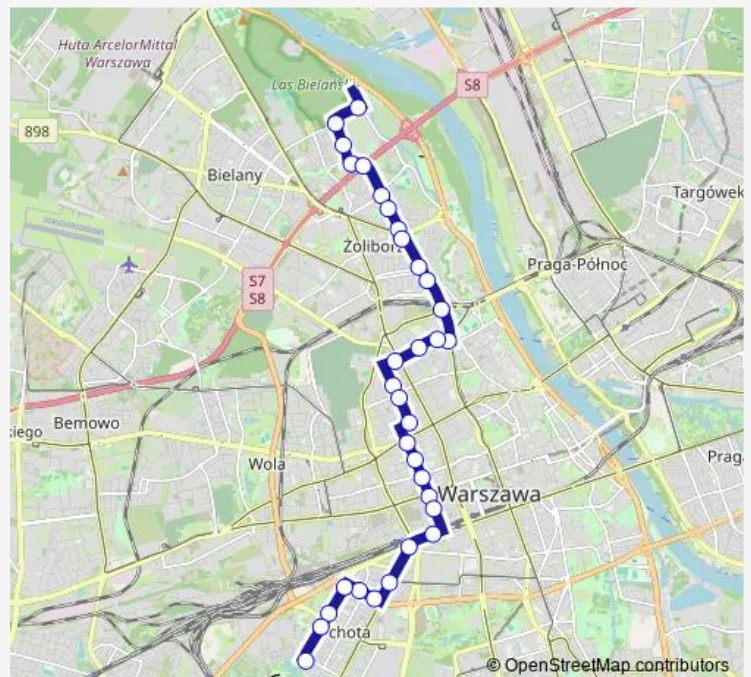

### Route schedule

Szczęśliwice — Gwiaździsta

Monday 04:48-22:48

Tuesday 04:48-22:48

Wednesday 04:48-22:48

Thursday 04:48-22:48

Friday 04:48-22:48

Saturday 04:48-22:48

### Route info

Direction: Szczęśliwice

Stops: 35

Trip Duration: 0 hour 46 min

157 — Szczęśliwice – Gwiaździsta

Inflancka

Muranowska

Dw. Gdański

## Route info

Direction: Gwiaździsta

Stops: 33

Trip Duration: 0 hour 41 min

Pl. Zawiszy

Pl. Narutowicza

Wawelska

Hala Kopińska