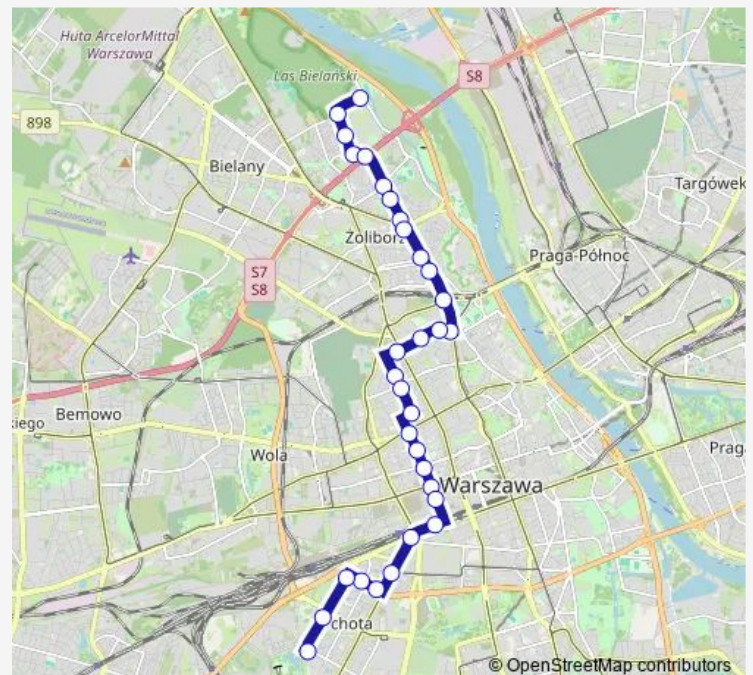

Saturday 04:31-23:31

Sunday 04:31-23:31

Route info

Direction: Gwiaździsta 04

Stops: 33

Trip Duration: 0 hour 45 min

Mennica 03

Norblin 05

Sienna 01

Pl. Starynkiewicza 02

Pl. Zawiszy 04

Pl. Narutowicza 02

Wawelska 06

Hala Kopińska 02

Grzymały-Sokołowskiego 06

Szczęśliwicka 55