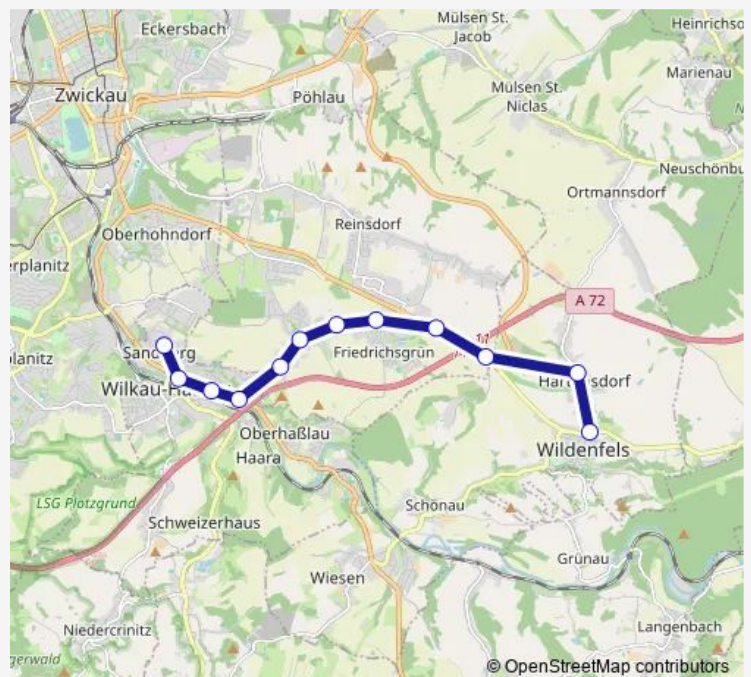

Friday 13:10-14:07

Saturday —

Sunday —

Route info

Direction: Wilkau-Haßlau, Gymnasium Am Sandberg

Stops: 12

Trip Duration: 0 hour 20 min

Direction

Wilkau-Haßlau, Stadtzentrum — Wildenfels, Wartehalle

12 stops

[Open route schedule](#)

Wilkau-Haßlau, Stadtzentrum

Wilkau-Haßlau, Schneeberger Str

Wilkau-Haßlau, Einm Kirchstr

Wilkau-Haßlau, Abzw Vielau

Vielau, Gemeindehäuser

Route info

Direction: Wilkau-Haßlau, Stadtzentrum

Stops: 12

Trip Duration: 0 hour 17 min

Direction

Hartenstein, Markt — Wilkau-Haßlau, Gymnasium Am Sandberg

18 stops

[Open route schedule](#)

Friday 07:00

Saturday —

Sunday —

Route info

Direction: Hartenstein, Markt

Stops: 18

Trip Duration: 0 hour 33 min

Direction