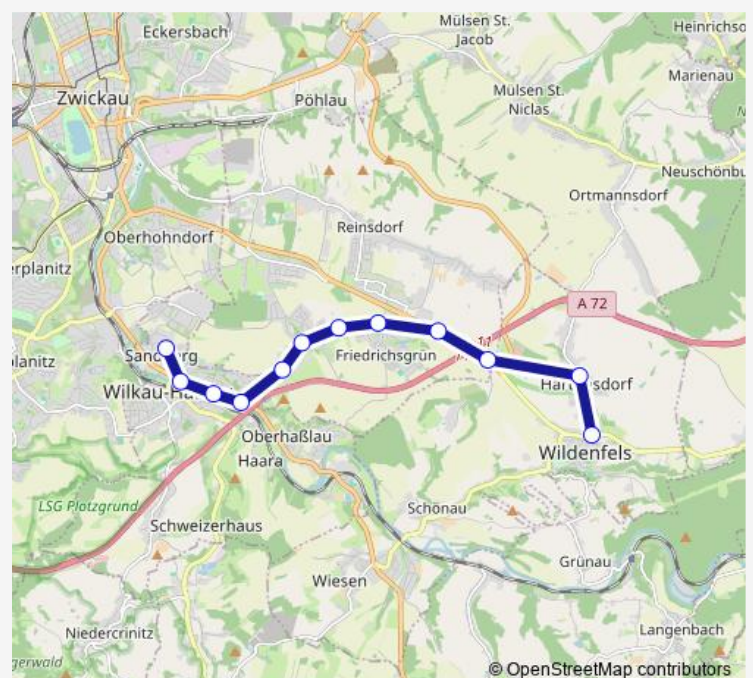

Friday 13:10-14:07

Saturday —

Sunday —

Route info

Direction: Wilkau-Haßlau, Gymnasium Am Sandberg

Stops: 12

Trip Duration: 0 hour 20 min

Direction

Wilkau-Haßlau, Stadtzentrum — Wildenfels, Wartehalle

12 stops

[Open route schedule](#)

Wilkau-Haßlau, Stadtzentrum

Wilkau-Haßlau, Schneeberger Str

Wilkau-Haßlau, Einm Kirchstr

Wilkau-Haßlau, Abzw Vielau

Vielau, Gemeindehäuser

Route info

Direction: Wilkau-Haßlau, Stadtzentrum

Stops: 12

Trip Duration: 0 hour 17 min

Direction

Hartenstein, Markt — Wilkau-Haßlau, Gymnasium Am Sandberg

18 stops

[Open route schedule](#)

Friday 07:00

Saturday —

Sunday —

Route info

Direction: Hartenstein, Markt

Stops: 18

Trip Duration: 0 hour 33 min

Direction