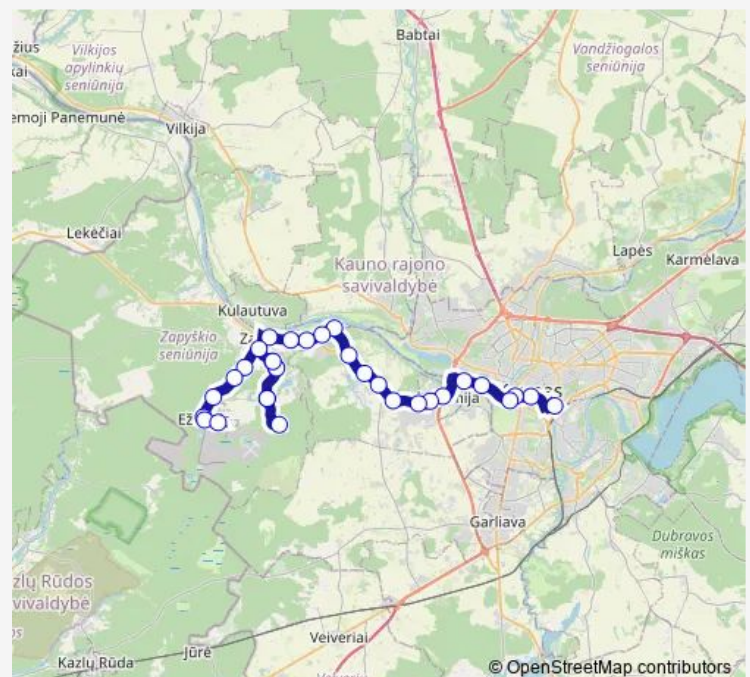

Vibrališkiai

Route schedule

Ežerėlis — Kaunas As

Monday 05:00-22:45

Tuesday 05:00-22:45

Wednesday 05:00-22:45

Thursday 05:00-22:45

Friday 05:00-22:45

Saturday 06:30-22:20

Sunday 06:30-21:40

Route info

Direction: Ežerėlis

Stops: 33

Trip Duration: 1 hour 1 min

Mitkūnai

Tabariškės

Ringaudai

Varžupio g.

Akademijos miestelis

Universiteto bendrabučiai

Žirgynas

Požeminė perėja

Vytauto Didžiojo tiltas

Karaliaus Mindaugo pr.

Thursday 04:20-22:05

Friday 04:20-22:05

Saturday 05:40-21:40

Sunday 05:40-21:00

Route info

Direction: Kaunas As

Stops: 32

Trip Duration: 1 hour 2 min