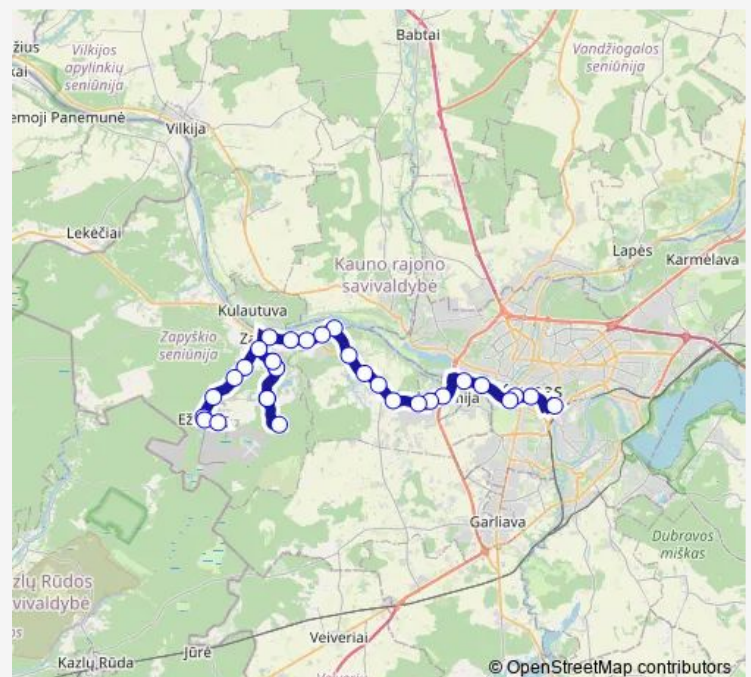

Vibrališkiai

Route schedule

Ežerėlis — Kaunas As

Monday 05:00-22:45

Tuesday 05:00-22:45

Wednesday 05:00-22:45

Thursday 05:00-22:45

Friday 05:00-22:45

Saturday 06:30-22:20

Sunday 06:30-21:40

Route info

Direction: Ežerėlis

Stops: 33

Trip Duration: 1 hour 1 min

Mitkūnai

Tabariškės

Ringaudai

Varžupio g.

Akademijos miestelis

Universiteto bendrabučiai

Žirgynas

Požeminė perėja

Vytauto Didžiojo tiltas

Karaliaus Mindaugo pr.

Thursday 04:20-22:05

Friday 04:20-22:05

Saturday 05:40-21:40

Sunday 05:40-21:00

Route info

Direction: Kaunas As

Stops: 32

Trip Duration: 1 hour 2 min