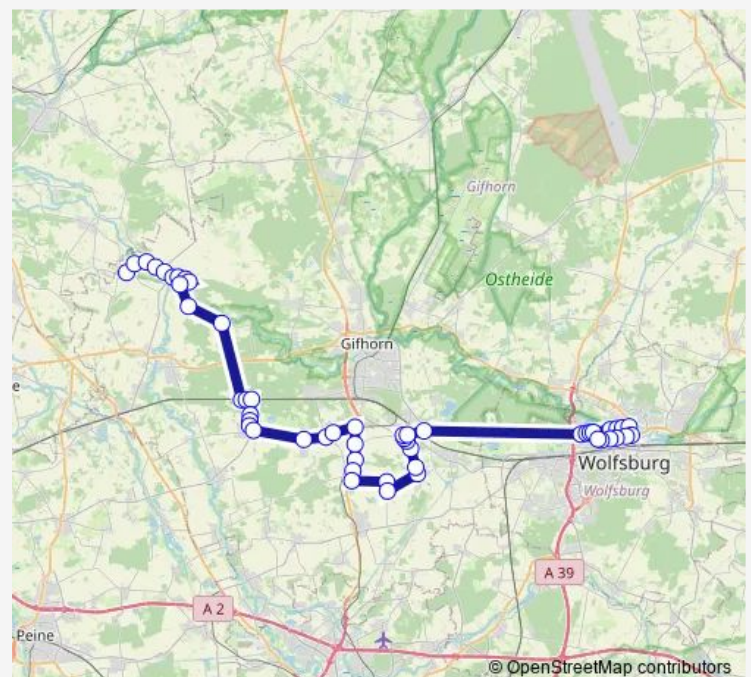

Isenbüttel, Rosenstraße

Isenbüttel, Bohlweg

Wasbüttel, Baumkamp West

Route schedule

Wolfsburg, VW CKD Halle 103 — Flettmar, Allerstraße

Monday 14:17-22:17

Tuesday 14:17-22:17

Wednesday 14:17-22:17

Thursday 14:17-22:17

Friday 14:17-22:17

Saturday 05:55

Sunday —

Route info

Direction: Wolfsburg, VW CKD Halle 103

Stops: 52

Trip Duration: 1 hour 30 min

157

BusMaps

Wasbüttel, Kreuzung

Ohnhorst, Ort

Gravenhorst, Ort

Rötgesbüttel, Mühlenweg 4

Rötgesbüttel, Ortsmitte

Rötgesbüttel, Hohes Feld

Leiferde (Gifhorn), Friedhof

Leiferde GF, Frankfurter Str.

Leiferde GF, Gilder Weg

Leiferde GF, Berliner Straße

Leiferde (Gifhorn), Bahnhofstr.

Ettenbüttel, Meinerser Weg

Gerstenbüttel, Ort

Müden (Aller), Schrader