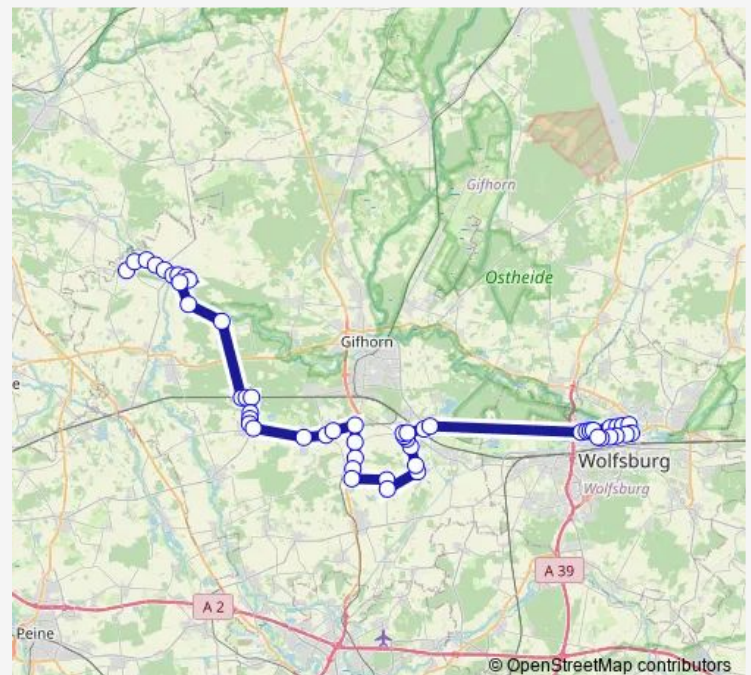

Gerstenbüttel, Ort

Ettenbüttel, Meinerser Weg

Leiferde (Gifhorn), Bahnhofstr.

Leiferde GF, Berliner Straße

Leiferde GF, Gilder Weg

Leiferde (Gifhorn), Friedhof

Leiferde GF, Kampweg

Leiferde GF, Feuerwehr

Thursday 04:38-20:38

Friday 04:38-20:38

Saturday 04:08-04:38

Sunday 20:38

Route info

Direction: Flettmar, Allerstraße

Stops: 52

Trip Duration: 1 hour 30 min

157

Ribbesbüttel, Heerstraße

Ausbüttel, Siedlung

Ausbüttel, Ort

Rötgesbüttel, Hohes Feld

Rötgesbüttel, Ortsmitte

Rötgesbüttel, Mühlenweg 4

Gravenhorst, Ort

Ohnhorst, Ort

Wasbüttel, Kreuzung

Wasbüttel, Baumkamp West

Isenbüttel, Bohlweg

Isenbüttel, Rosenstraße

Isenbüttel, Schulstraße

Isenbüttel, Hauptstraße

Isenbüttel, Mausoleumsweg