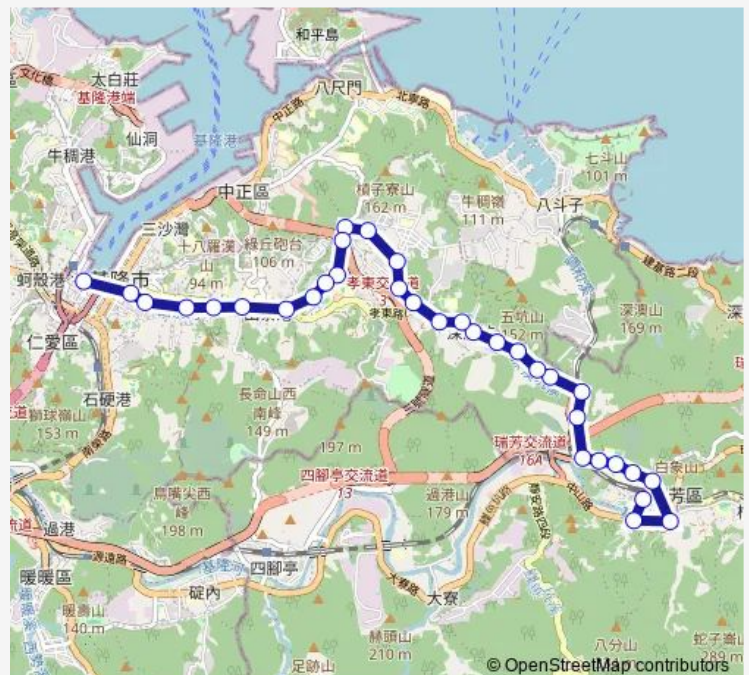

### Route schedule

瑞芳火車站 — 基隆火車站(海洋廣場)

Monday 06:20-17:45

Tuesday 06:20-17:45

Wednesday 06:20-17:45

Thursday 06:20-17:45

Friday 06:20-17:45

Saturday 09:50-16:20

### Route info

Direction: 瑞芳火車站

Stops: 33

Trip Duration: 14 hour 10 min

788區 — 基隆-瑞芳

大香港社區

金鳳宮

翠峰山莊