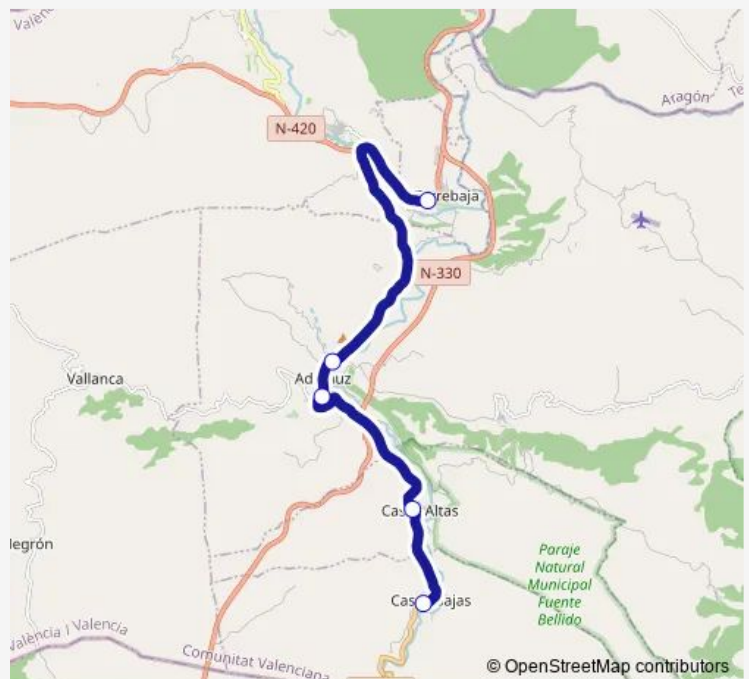

Bus L6B Casas Bajas – Ademuz – Torrebaja (paradas a demanda)

[Go to website](#)

Direction

Carr. València, 7-9 [Casas Bajas] — La Hoya, 21 [Torrebaja]

5 stops

[Open route schedule](#)

Carr. València, 7-9 [Casas Bajas]

Ctra. València-Ademuz, 31 [Casas Altas]

Av. València, 178-180 (Front) [Ademuz]

Av. València, 1D P. Bus [Ademuz]

La Hoya, 21 [Torrebaja]

Route schedule

Carr. València, 7-9 [Casas Bajas] — La Hoya, 21 [Torrebaja]

Monday	—
Tuesday	09:50
Wednesday	—
Thursday	09:50
Friday	—
Saturday	—
Sunday	—

Route info

Direction: Carr. València, 7-9 [Casas Bajas]

Stops: 5

Trip Duration: 0 hour 20 min

■ L6B — Casas Bajas – Ademuz – Torrebaja (paradas a demanda)

Direction

La Hoya, 21 [Torrebaja] — Carr. València, 31 [Casas Bajas]

5 stops

[Open route schedule](#)

La Hoya, 21 [Torrebaja]

Av. València, 62 [Ademuz]

Av. València, 178-180 [Ademuz]

Ctra. València-Ademuz, 16 [Casas Altas]