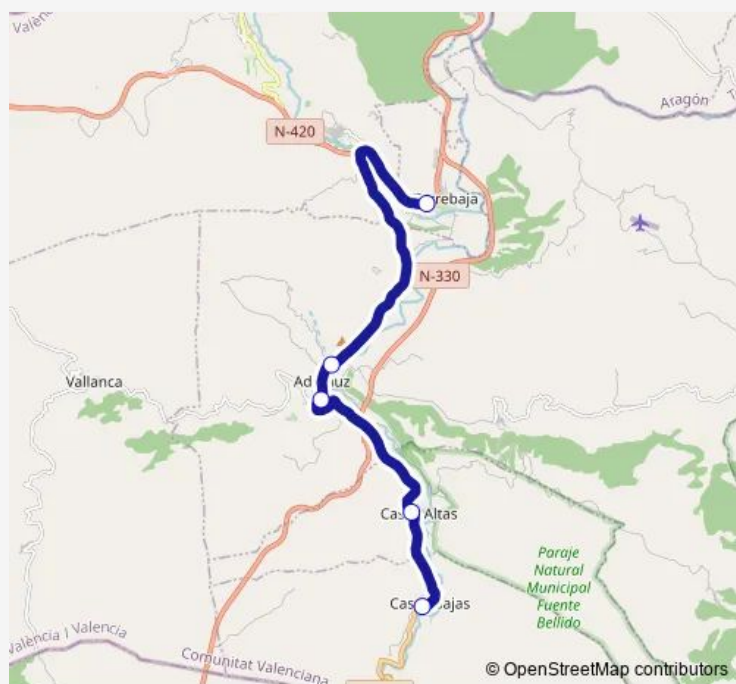

### Route schedule

Carr. València, 7-9 [Casas Bajas] — La Hoya, 21 [Torrebaja]

Monday	—
Tuesday	09:50
Wednesday	—
Thursday	09:50
Friday	—
Saturday	—
Sunday	—

### Route info

Direction: Carr. València, 7-9 [Casas Bajas]

Stops: 5

Trip Duration: 0 hour 20 min

■ L6b — Casas Bajas – Ademuz – Torrebaja (paradas a demanda)

### Direction

La Hoya, 21 [Torrebaja] — Carr. València, 31 [Casas Bajas]

5 stops

[Open route schedule](#)

La Hoya, 21 [Torrebaja]

Av. València, 62 [Ademuz]

Av. València, 178-180 [Ademuz]

Ctra. València-Ademuz, 16 [Casas Altas]

### Route info

Direction: La Hoya, 21 [Torrebaja]

Stops: 5

Trip Duration: 0 hour 20 min

L6b Bus time schedules and route maps are available in an offline PDF at [busmaps.com](https://busmaps.com). Use the [busmaps.com](https://busmaps.com) website to see live bus times, train schedule or subway schedule, and step-by-step directions for all public transit in Ademuz