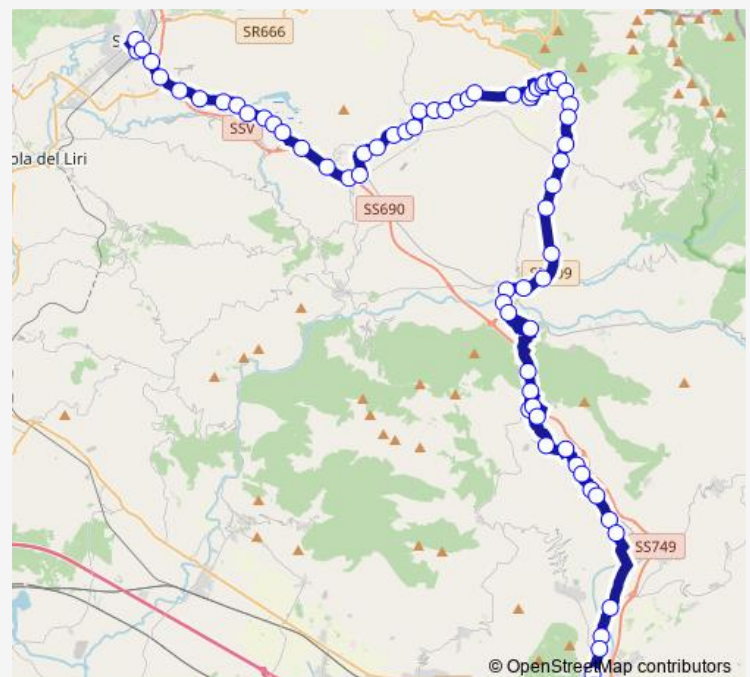

Alvito | Tiravento # f7504

Alvito | Corso Equicola # f7505

Alvito | Via Gallia # f7506

Route schedule

Sora | Stazione FS # f5890 — Cassino | Viale Garigliano
Via Volturno # f4412

Monday	—
Tuesday	06:30
Wednesday	—
Thursday	06:30
Friday	06:30
Saturday	06:30
Sunday	—

Route info

Direction: Sora | Stazione FS # f5890

Stops: 71

Trip Duration: 1 hour 41 min

So904a — Sora - Cassino # So904a

Alvito | Piazza Umberto I # f7507

Alvito | Via Fontanelle Via Europa # f7508

Alvito | Via Valle Donica, 6 # f7509