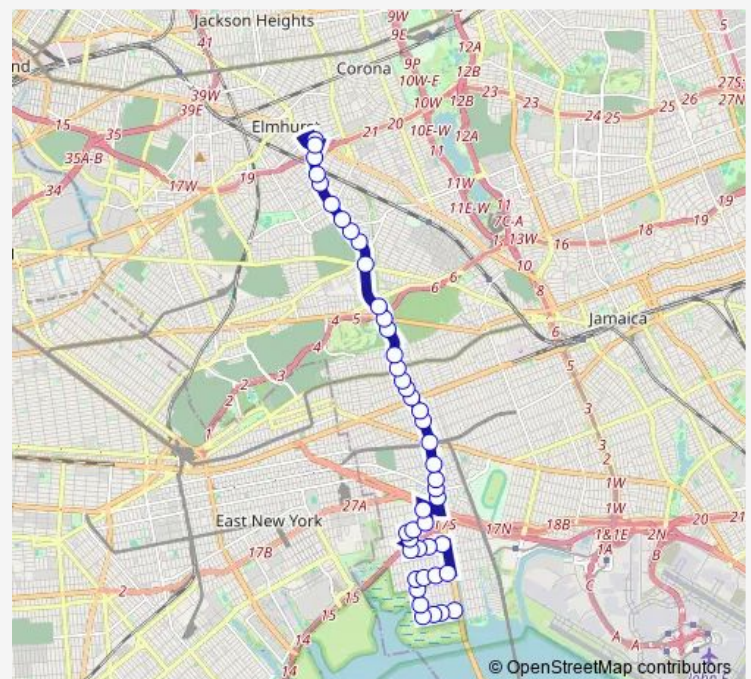

### Route schedule

Hoffman DR/Woodhaven Blvd — 164 AV/92 St

Monday 06:10-21:45

Tuesday 06:10-21:45

Wednesday 06:10-21:45

Thursday 06:10-21:45

Friday 06:10-21:45

Saturday 06:45-22:30

### Route info

Direction: Hoffman DR/Woodhaven Blvd

Stops: 35

Trip Duration: 0 hour 37 min

Q21 — Elmhurst / Queens Ctr - Howard Beach

Cross BAY Blvd/Pitkin Av

Cross BAY Blvd/149 Av

153 AV/151 Av

155 AV/89 St

155 AV/86 St

84 ST/155 Av

84 ST/Shore Pkwy

84 ST/157 Av

157 AV/89 St

157 AV/Cross BAY Blvd

Cross BAY Blvd/159 Av

## Route info

Direction: 164 AV/92 St

Stops: 44

Trip Duration: 0 hour 43 min

Woodhaven Blvd/97 Av

Woodhaven Blvd/Atlantic Av

Woodhaven Blvd/91 Av

Woodhaven Blvd/89 Av