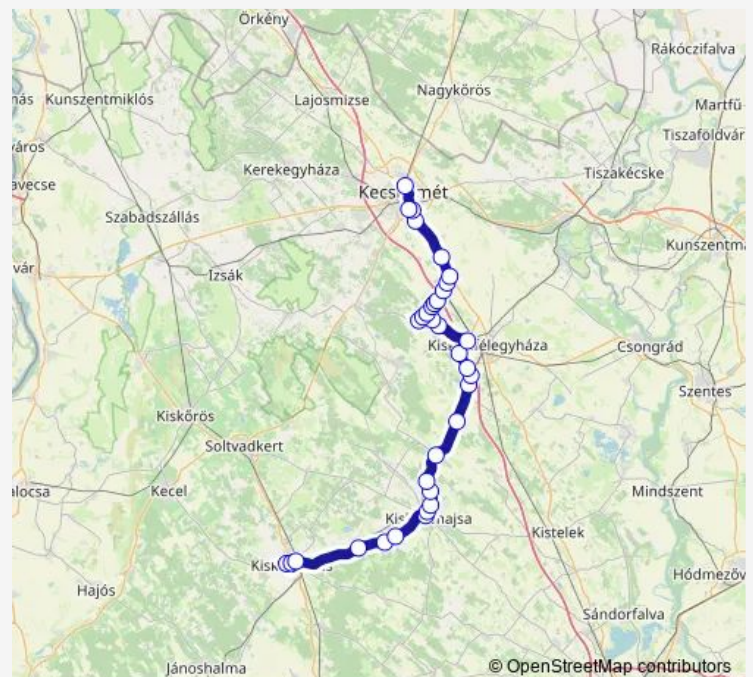

Coach Service 5279 Kiskunhalas - Kiskunmajsa - Fülöpjakab - Kecskemét

[Go to website](#)

Direction

Kecskemét, autóbusz-állomás — Kiskunhalas, autóbusz-állomás

34 stops

[Open route schedule](#)

Kecskemét, autóbusz-állomás

Kecskemét, Szélmalom Csárda

Kecskemét, Knorr-Bremse

Kecskemét, Mercedes 1. kapu

Városföld, bejárati út

Kunszállási elágazás (5-ös számú főút)

Kovács tanya (5302-es számú út)

Kunszállás, vasútállomás

Kunszállás, Malom út

Kunszállás, autóbusz-váróterem

Kunszállás, Kölcsey utca

Kanyar major

Fülöpjakab, Csuka dűlő

Fülöpjakab, autóbusz-váróterem

Kunszállás, 34-es kilométerkő (5302-es számú út)

Kiskunfélegyháza, Aladárhegy

Kiskunfélegyháza, bugaci útelágazás (5302-es számú út)

Kiskunfélegyháza, Nagyszőlő út

Kiskunfélegyháza, Halesz, 5-ös számú dűlő

Halesz

Route schedule

Kecskemét, autóbusz-állomás — Kiskunhalas, autóbusz-állomás

Monday 06:15-23:35

Tuesday 06:15-23:35

Wednesday 06:15-23:35

Thursday 06:15-23:35

Friday 06:15-23:35

Saturday 06:15

Sunday —

Route info

Direction: Kecskemét, autóbusz-állomás

Stops: 34

Trip Duration: 1 hour 50 min