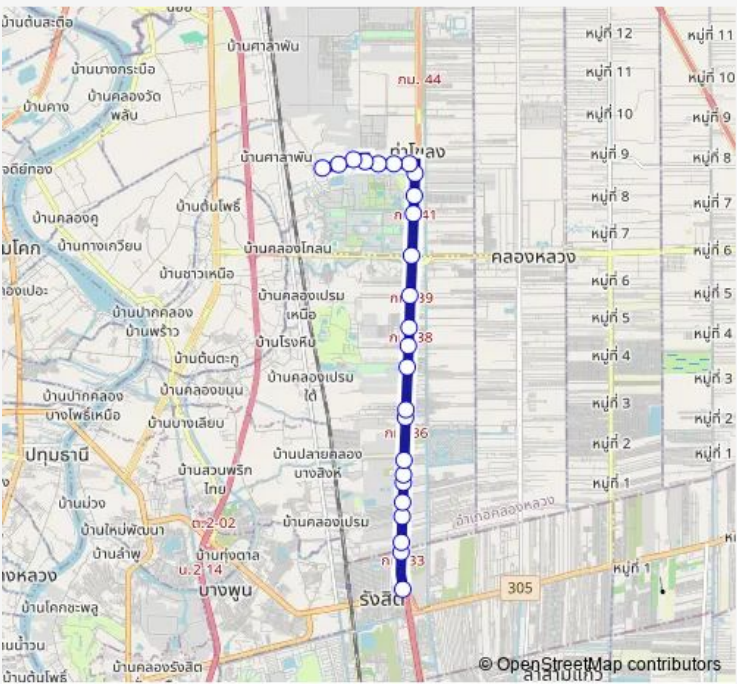

Bus 6188 รังสิต - โรงเรียนจารุศรบำรุง;Rangsit - Jarusorn-boomrung School

[Go to website](#)

Direction
 ตรงข้ามฟิวเจอร์พาร์ครังสิต (จุดที่ 2);Opposite Future Park Rangsit (point 2) — จุดขึ้นลง;visual stop

25 stops

[Open route schedule](#)

- ตรงข้ามฟิวเจอร์พาร์ครังสิต (จุดที่ 2);Opposite Future Park Rangsit (point 2)
- โศทยา;Hoya
- ตรงข้ามบริดจสโตน;Opposite Thai Bridgestone
- สถานีขนส่งผู้โดยสารรังสิต;Bus Station Rang Sit
- ตรงข้ามโรงงานกษาปณ์;Opposite the Mint Factory
- ตรงข้ามบริษัทสามารถวิศวกรรมจำกัด;Samart Engineer Company Limited
- ไทวัสดุ รังสิต;Thai Watsadu Rangsit
- หมู่บ้านไวท์เฮ้าส์;White House Village
- ซอยหงส์สกุล;Soi Hong Sakul
- ตรงข้ามสุเหร่าแก้วนิมิตร;Kaeo Nimit Mosque (Opposite)
- ม.กรุงเทพ รังสิต;Bangkok University Rangsit
- สนามกอล์ฟไพน์เฮิร์สท;Pinehurst Golf Club
- ตรงข้าม รพ.ภัทร-ธนบุรี;Opposite Phatara-Thonburi Hospital
- ซอยรัตนะ;Soi Rattana
- ตรงข้ามตลาดบางชัน;Opposite Bang Khan Market
- โรงพยาบาลธรรมศาสตร์เฉลิมพระเกียรติ;Thammasat University Hospital
- จุดขึ้นลง;visual stop
- จุดขึ้นลง;visual stop
- จุดขึ้นลง;visual stop

Route schedule
 ตรงข้ามฟิวเจอร์พาร์ครังสิต (จุดที่ 2);Opposite Future Park Rangsit (point 2) — จุดขึ้นลง;visual stop

Monday	00:00
Tuesday	00:00
Wednesday	00:00
Thursday	00:00
Friday	00:00
Saturday	00:00
Sunday	00:00

Route info

Direction: ตรงข้ามฟิวเจอร์พาร์ครังสิต (จุดที่ 2);Opposite Future Park Rangsit (point 2)

Stops: 25

Trip Duration: 0 hour 48 min

จุดขึ้นลง;visual stop

จุดขึ้นลง;visual stop

จุดขึ้นลง;visual stop

จุดขึ้นลง;visual stop