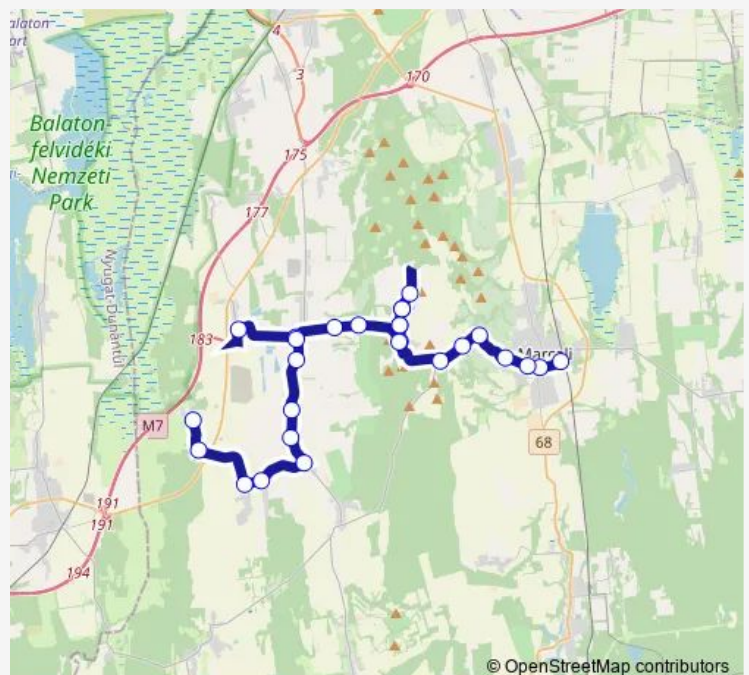

Wednesday 15:16-15:38

Thursday 15:16-15:38

Friday 15:22-15:38

Saturday —

Sunday —

Route info

Direction: Szőkedencs, Felső

Stops: 21

Trip Duration: 0 hour 44 min

6188 — Marcali - Horvátkút - Somogysámson - Szőkedencs - Zalakaros

BusMaps

Direction

Marcali, autóbusz-állomás — Zalakaros, autóbusz-állomás

50 stops

[Open route schedule](#)

Marcali, autóbusz-állomás