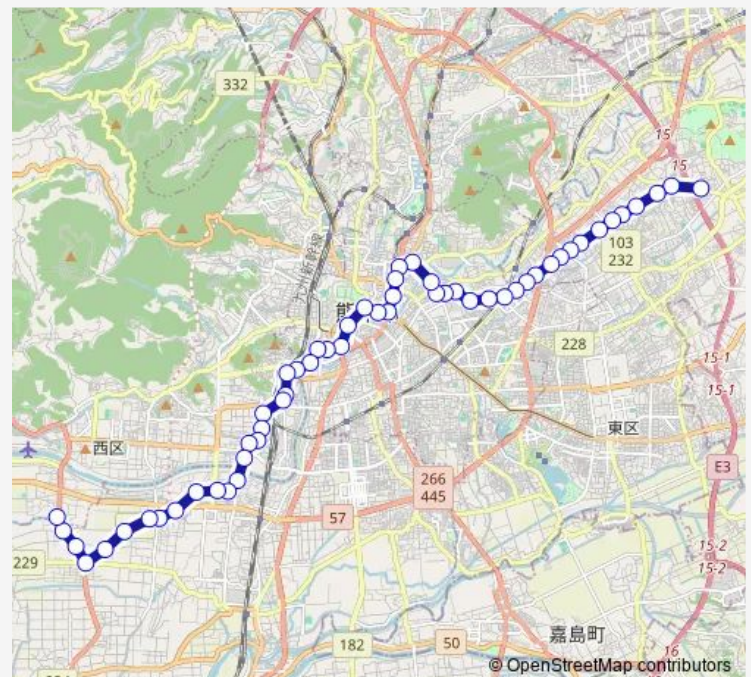

Saturday 07:18-22:24

Sunday 12:12-21:26

Route info

Direction: 小山団地

Stops: 55

Trip Duration: 1 hour 17 min

■ F2-1/S4-2 : 小山団地→子飼 ~ 野口→五丁

子飼橋