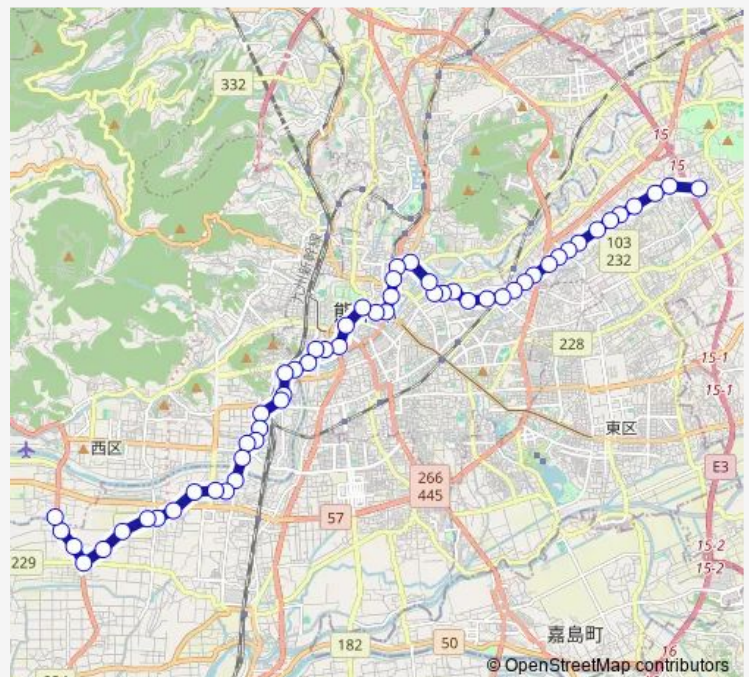

Saturday 07:18-22:24

Sunday 12:12-21:26

Route info

Direction: 小山団地

Stops: 55

Trip Duration: 1 hour 17 min

F2-1/S4-2 : 小山団地→子飼 ~ 野口→五丁

子飼橋