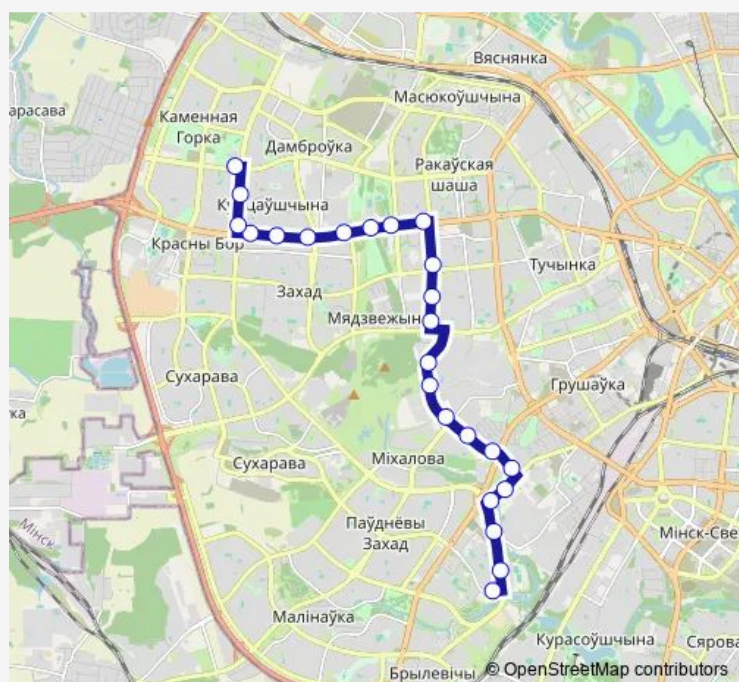

Wednesday 05:39-05:54

Thursday 05:39-05:54

Friday 05:39-05:54

Saturday —

Sunday —

Route info

Direction: Бетонный проезд

Stops: 14

Trip Duration: 0 hour 29 min

Direction

ДС Семашко (посадка пассажиров) — ДС Кунцевщина

24 stops

[Open route schedule](#)

ДС Семашко (посадка пассажиров)

9-я больница

Ручей Мышка