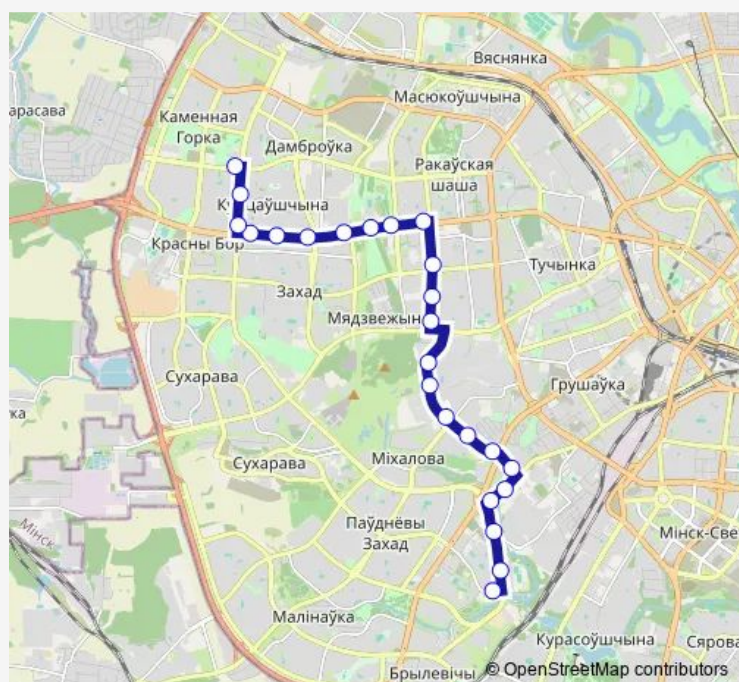

9-я больница

ДС Семашко (высадка пассажиров)

### Route info

Direction: Бетонный проезд

Stops: 14

Trip Duration: 0 hour 29 min

## Direction

ДС Семашко (посадка пассажиров) — ДС Кунцевщина

24 stops

[Open route schedule](#)

ДС Семашко (посадка пассажиров)

9-я больница

Ручей Мышка

Железнодорожная