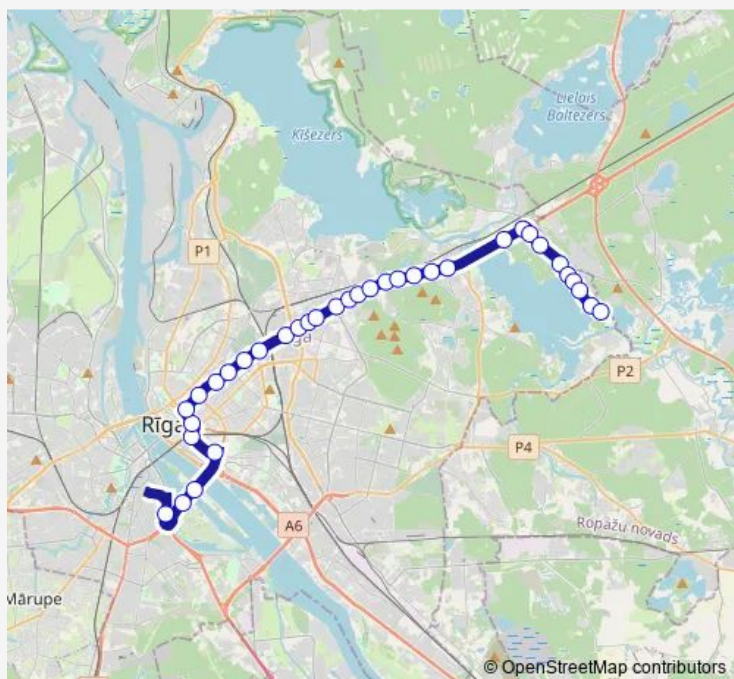

Sporta akadēmija

Route schedule

Bieķensalas iela — Berģuciems

Monday 04:49-23:39

Tuesday 04:49-23:39

Wednesday 04:49-23:39

Thursday 04:49-23:39

Friday 04:49-23:39

Saturday 05:50-23:38

Sunday 05:50-23:38

Route info

Direction: Bieķensalas iela

Stops: 35

Trip Duration: 0 hour 54 min

31 — Centrāltirgus - Berģuciems

Meža skola

Tadenavas iela

Jaunības iela

Lejasciema iela

Mākoņu iela

Berģuciems

Direction

Berģuciems — Jelgavas iela

37 stops