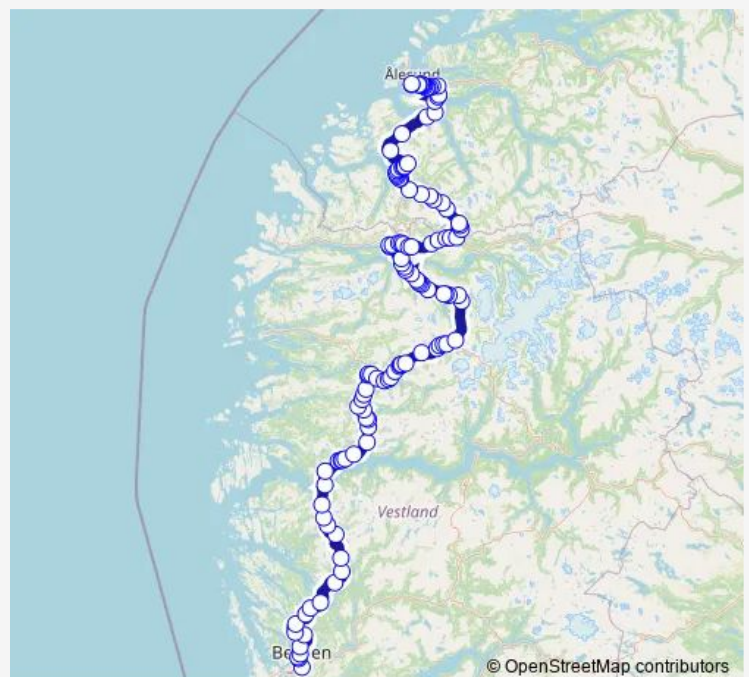

10:50

Sunday

10:50-10:55

Route info

Direction: Skateflukaia

Stops: 120

Trip Duration: 9 hour 50 min

VY430 — Vy430 Bergen-Førde-Ålesund

Rysteflata

Rystene

Hovdebakken

Åsen

Furene

Egset

Egsetstranda

Volda pleieheim