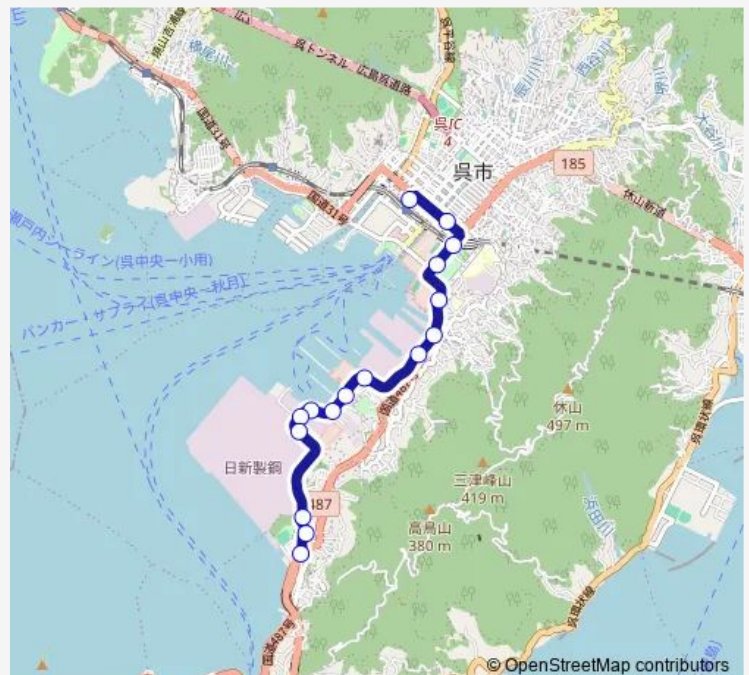

Bus 1-3 吳倉橋島線

[Go to website](#)

Direction

吳駅前 — 鍋棧橋

16 stops

[Open route schedule](#)

吳駅前
 中通 1 丁目
 眼鏡橋
 教育隊前
 総監部前
 子規句碑前
 l h i 前
 昭和埠頭前
 潜水隊前
 貿易倉庫前
 淀川製鋼前
 昭和町
 日本製鉄前
 警固屋まちづくりセンター前
 大正橋
 鍋棧橋

Route schedule

吳駅前 — 鍋棧橋

Monday	06:10-20:35
Tuesday	06:10-20:35
Wednesday	06:10-20:35
Thursday	06:10-20:35
Friday	06:10-20:35
Saturday	06:20-20:20
Sunday	06:20-20:20

Route info

Direction: 吳駅前

Stops: 16

Trip Duration: 0 hour 18 min