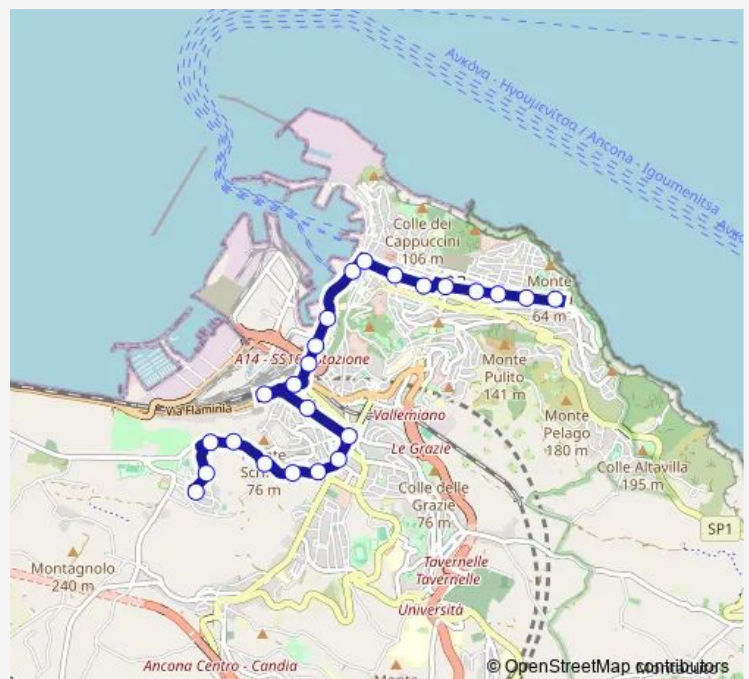

2^ Marconi - Parcheggio Archi

3^ Marconi

Stazione FS - Rosselli

1^ G.Bruno

2^ G.Bruno

Piazza U.Bassi

Piazza D'Armi

VIA Ascoli Piceno

Thursday 05:45-23:20

Friday 05:45-23:20

Saturday 05:45-23:20

Sunday 07:20-20:55

Route info

Direction: P.Iv Novembre Capolinea

Stops: 28

Trip Duration: 0 hour 22 min

1/3 — Linea 1-3 P.Zza IV Novembre - Stazione FS - Posatora

BusMaps

VIA Posatora

VIA Posatora

VIA Blasi

VIA Monte Vettore

VIA M.Vettore

VIA M.Vettore

Tuesday 05:30-23:45

Wednesday 05:30-23:45

Thursday 05:30-23:45

Friday 05:30-23:45

Saturday 05:30-23:45

Sunday 07:45-21:20

Route info

Direction: Posatora Capolinea