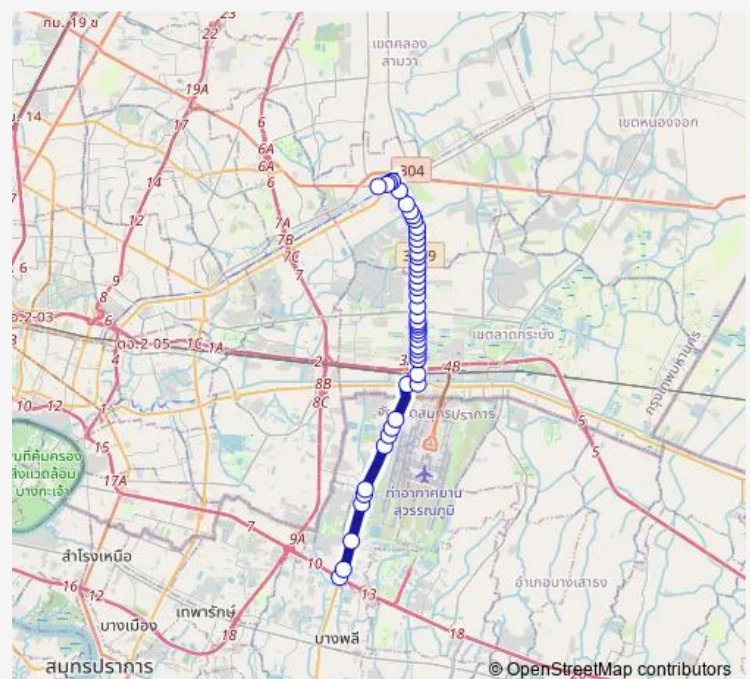

ตรงข้ามสถานีลาดกระบัง;Train Station Ladkrabang (Opposite)

หมู่บ้านรุ่งกิจวิลล่า 5;Rungkit Villa Village 5

แอร์ลิงค์เรสซิเดนซ์;Airlink Residence

เอสซีจีแลนด์สเคป;Scg Landscape

ไจแอนท์ไทร์;Giant Tire

ตรงข้ามวัดบำรุงรื่น;Wat Bamrung Ruen (Opposite)

Route schedule

จุดขึ้นลง;visual stop — จุดขึ้นลง;visual stop

Monday	00:00
Tuesday	00:00
Wednesday	00:00
Thursday	00:00
Friday	00:00
Saturday	00:00
Sunday	00:00

Route info

Direction: จุดขึ้นลง;visual stop

Stops: 46

Route Duration: 1 hour 30 min

ตรงข้ามโรงเรียนเทพศิรินทร์ร่มเกล้า; Debsirin Romklat School (Opposite)

บริษัท ท่อน้ำสากล จำกัด; International Water Pipe

โรงเรียนสารสาสน์วิเทศร่มเกล้า; Sarasas Witaed Romklat School