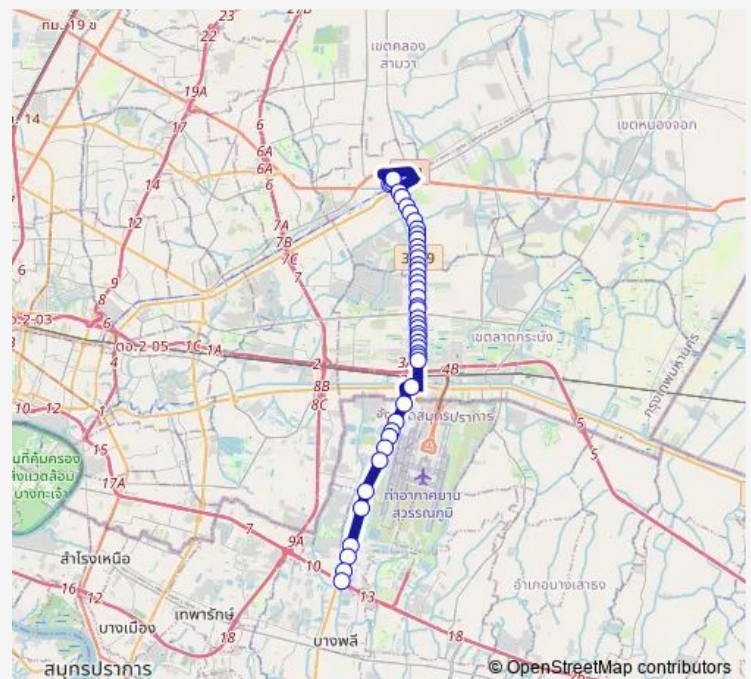

ไทรยานยนต์ ร่มเกล้า;Thaiarnyon Romklao

หมู่บ้านนครินทร์การ์เด้นท์;Nakharin Garden

Route schedule

จุดขึ้นลง;visual stop — จุดขึ้นลง;visual stop

Monday	00:00
Tuesday	00:00
Wednesday	00:00
Thursday	00:00
Friday	00:00
Saturday	00:00
Sunday	00:00

Route info

Direction: จุดขึ้นลง;visual stop

Stops: 46

Trip Duration: 1 hour 30 min

ต.24 — มินบุรี - บางพลี;Min Buri - Bang Phli

BusMaps

ตรงข้ามหมู่บ้านเวร่าบิสเน็ต;Opposite Wayra Biznet Village

หมู่บ้านศิรินทรา;Sirintra Village