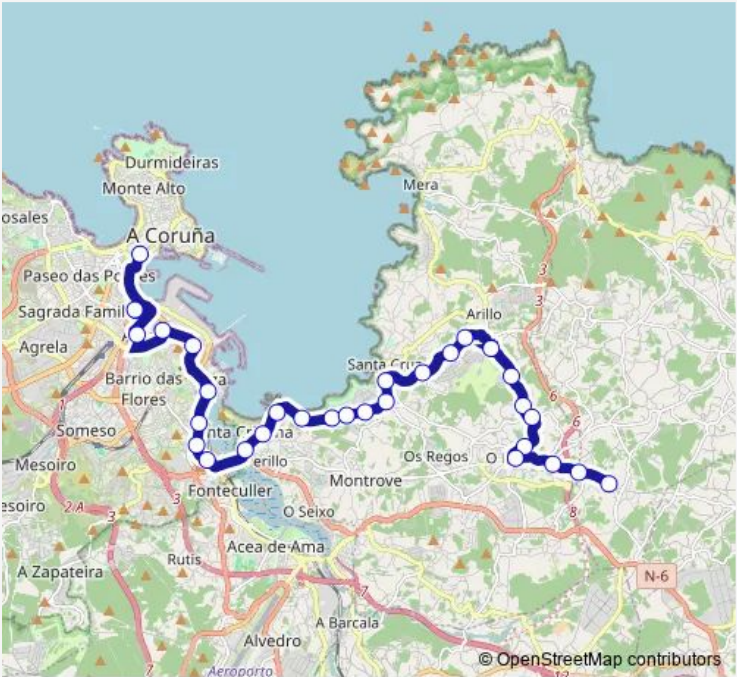

## Bus XG881066 Entrexardíns-Santa Cruz-Franzomel-Soñeiro

[Go to website](#)

**Direction**  
 Entrexardíns — Soñeiro

30 stops

[Open route schedule](#)

- Entrexardíns
- Costa Palloza 4 / 5
- Coruña E.A.
- A Gaiteira
- Os Castros
- Chuac
- Materno A Coruña
- Xesuítas A Coruña
- Santa Xema
- Perillo Sta. Cristina
- Parador
- Escorial
- AS Covas
- I.N.E.F.
- Bastigueiro
- Liáns
- Coruxo
- Gasolinera Santa Cruz
- Franzomel
- Campo DE Fútbol
- A Beleiras

Route schedule  
 Entrexardíns — Soñeiro

|           |             |
|-----------|-------------|
| Monday    | 06:50-19:50 |
| Tuesday   | 06:50-19:50 |
| Wednesday | 06:50-19:50 |
| Thursday  | —           |
| Friday    | 06:50-19:50 |
| Saturday  | —           |
| Sunday    | —           |

Route info

Direction: Entrexardíns

Stops: 30

Trip Duration: 0 hour 53 min

**XG881066 — Entrexardíns-Santa Cruz-Franzomel-Soñeiro** **BusMaps**

Dorneda

O Bosque

Pousada 1