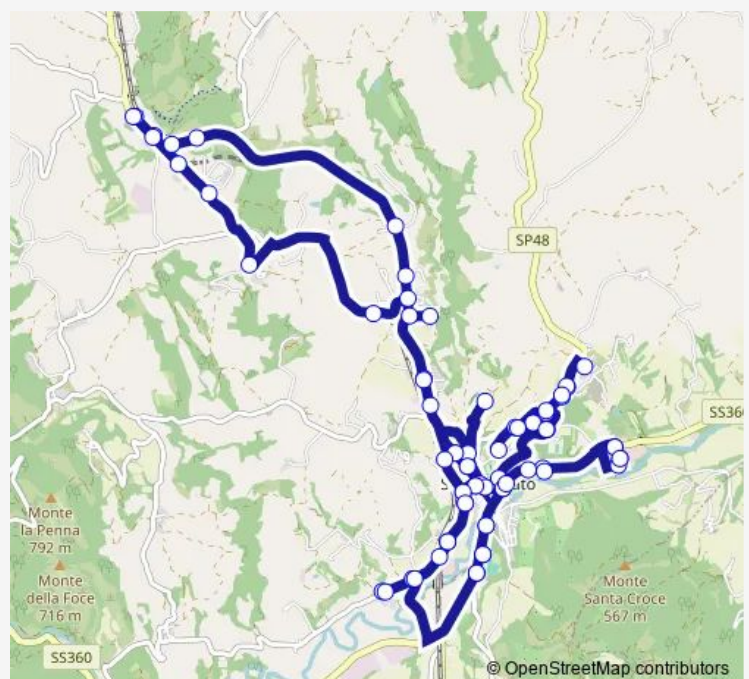

Sassoferrato (V. S. Bernardino)

Sassoferrato (V. S. Bernardino)

Sassoferrato (V. S. Bernardino)

Sassoferrato (V. S. Bernardino)

Route schedule

Sassoferreato (Cap.Urbano) — Sassoferrato (Capolinea)

Monday 06:47

Tuesday 06:47

Wednesday 06:47

Thursday —

Friday —

Saturday —

Sunday —

Route info

Direction: Sassoferreato (Cap.Urbano)

Stops: 32

Trip Duration: 0 hour 28 min

Sf — Sassoferrato - Monte Rosso F.S. - Castello - Sassoferrato

Sassoferrato (P.S. Francesco)

Sassoferrato (VIA Degli Atti))

Sassoferrato (P.Zza C. Albornoz)

Sassoferrato (VIA Degli Atti)

Sassoferrato (Capolinea) — Sassoferrato (Capolinea)

17 stops

[Open route schedule](#)

Sassoferrato (Capolinea)

Sassoferrato (Mattatoio)

Sassoferrato (SC. Elem. VIA Roma).

Sassoferrato (AIA Cupa)

Sassoferrato (Scorsano)