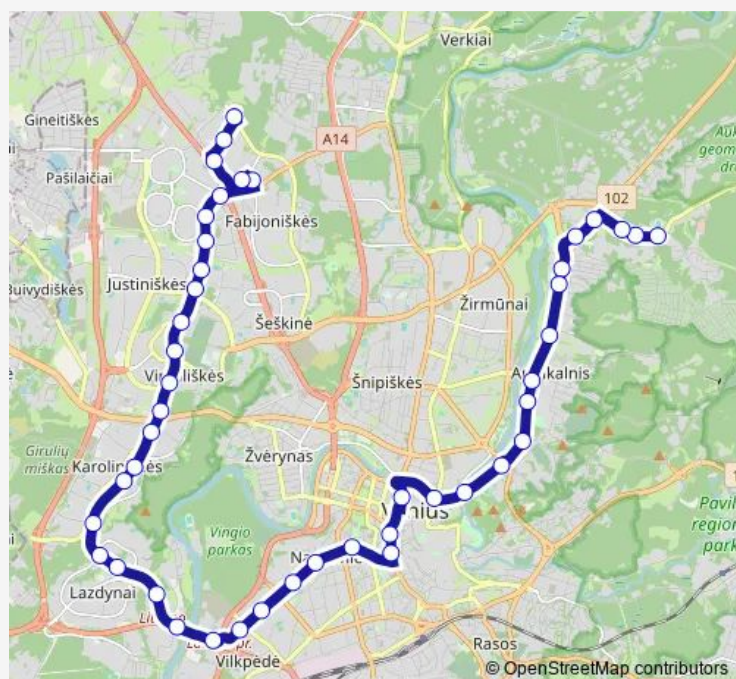

Route info

Direction: Autobusų parkas

Stops: 10

Trip Duration: 0 hour 11 min

101N — Saulėtekis–Žygimantų g.–Savanorių–Laisvės pr.–Fabijoniškės

Direction

Jono Kazlauskio st. — Fabijoniškių žiedas

12 stops

[Open route schedule](#)

Jono Kazlauskio st.

Naujakiemio st.

Baltupiai

Pušynas

Seminarija

Kalvarijos

Rugių st.