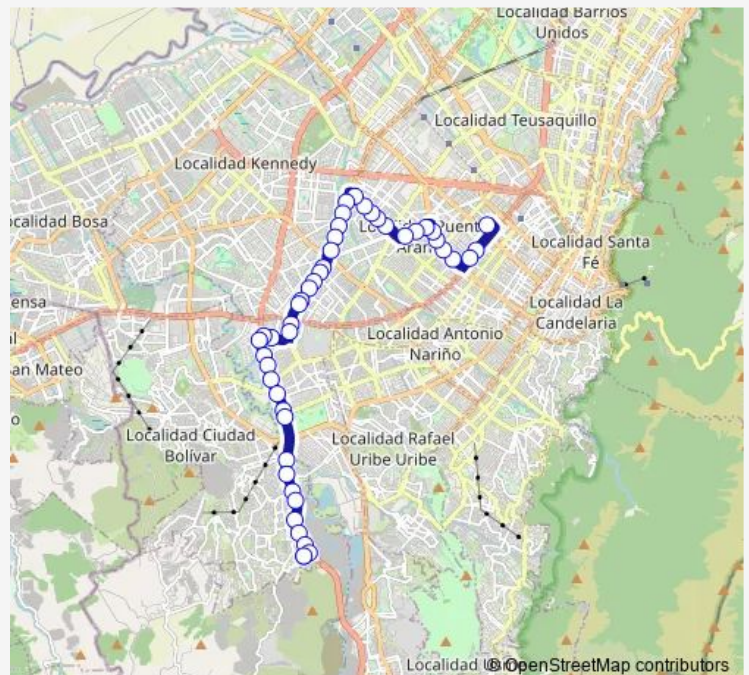

### Route schedule

KR 15 - CL 75B Sur — KR 15 - CL 75B Sur

Monday 04:00-20:34

Tuesday 04:00-20:34

Wednesday 04:00-20:34

Thursday 04:00-20:34

Friday 04:00-20:34

Saturday 05:02-20:34

Sunday 05:47-19:56

### Route info

Direction: KR 15 - CL 75B Sur

Stops: 47

Trip Duration: 2 hour 22 min

H633 — Acapulco

AK 68 - CL 30 Sur

AK 68 - CL 35A Sur

AK 68 - CL 37 Sur