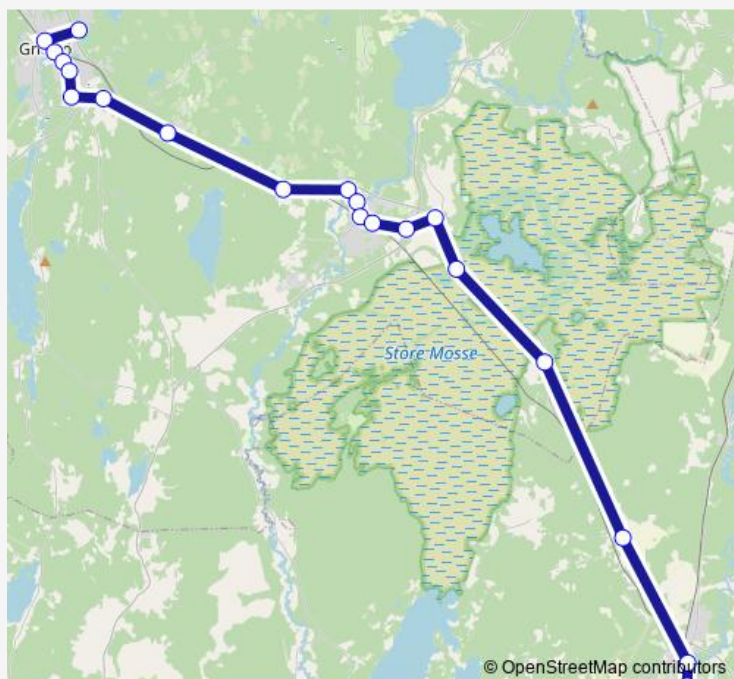

Route info

Direction: Gnosjö Kunskapscentrum

Stops: 17

Trip Duration: 0 hour 42 min

■ 242

Direction

Gnosjö Kunskapscentrum — Värnamo station

24 stops