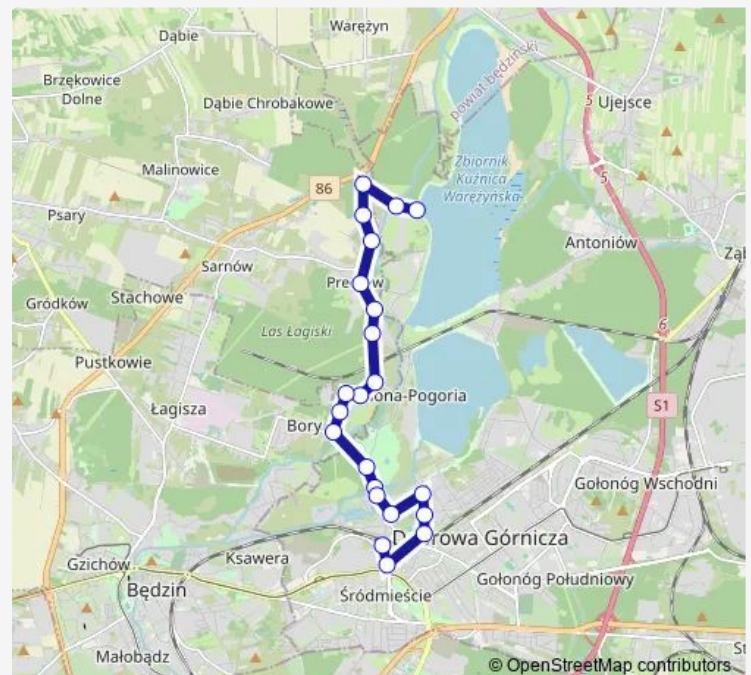

Direction

Ratanice — Dąbrowa Górnicza Dworzec Pkp

22 stops

[Open route schedule](#)

Ratanice

Ratanice Most

Preczów Droga do Zalewu

Preczów Ośrodek Opiekuńczy [nż]

Dąbrowa Górnicza Fabryka Pełna Życia

Route schedule

Ratanice — Dąbrowa Górnicza Dworzec Pkp

Monday 05:58-18:58

Tuesday 05:58-18:58

Wednesday 05:58-18:58

Thursday 05:58-18:58

Friday 05:58-18:58

Saturday 07:58-17:58

Sunday 07:58-17:58

Route info

Direction: Ratanice

Stops: 22

Trip Duration: 0 hour 31 min

Direction

Dąbrowa Górnicza Dworzec Pkp — Ratanice

22 stops

[Open route schedule](#)

Dąbrowa Górnicza Dworzec Pkp

Dąbrowa Górnicza Fabryka Pełna Życia

Dąbrowa Górnicza Konopnickiej

Dąbrowa Górnicza Długosza [nż]

Korzeniec Pogoria Iii

Korzeniec