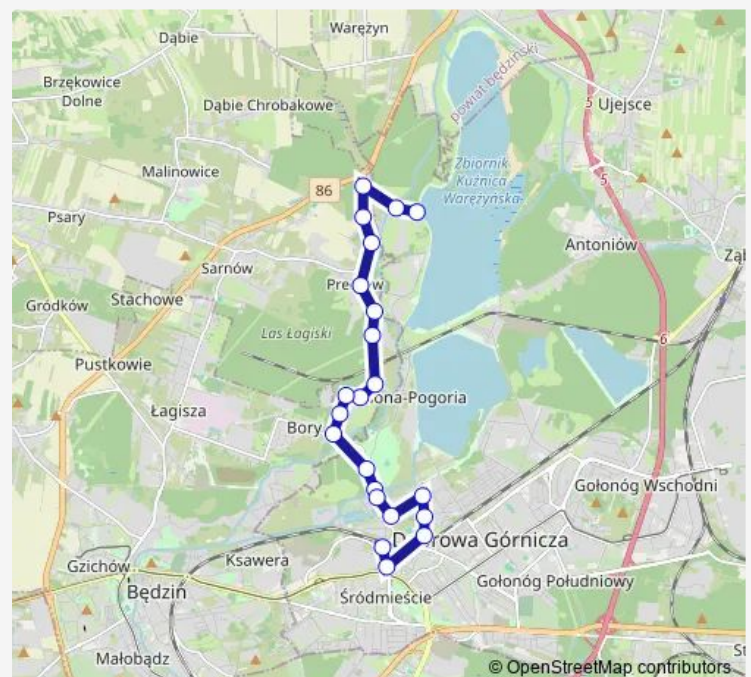

Direction

Ratanice — Dąbrowa Górnicza Dworzec Pkp

22 stops

[Open route schedule](#)

Ratanice

Ratanice Most

Preczów Droga do Zalewu

Preczów Ośrodek Opiekuńczy [nż]

Dąbrowa Górnicza Fabryka Pełna Życia

Route schedule

Ratanice — Dąbrowa Górnicza Dworzec Pkp

Monday 05:58-18:58

Tuesday 05:58-18:58

Wednesday 05:58-18:58

Thursday 05:58-18:58

Friday 05:58-18:58

Saturday 07:58-17:58

Sunday 07:58-17:58

Route info

Direction: Ratanice

Stops: 22

Trip Duration: 0 hour 31 min

Direction

Dąbrowa Górnicza Dworzec Pkp — Ratanice

22 stops

[Open route schedule](#)

Dąbrowa Górnicza Dworzec Pkp

Dąbrowa Górnicza Fabryka Pełna Życia

Dąbrowa Górnicza Konopnickiej

Dąbrowa Górnicza Długosza [nż]

Korzeniec Pogoria Iii

Korzeniec