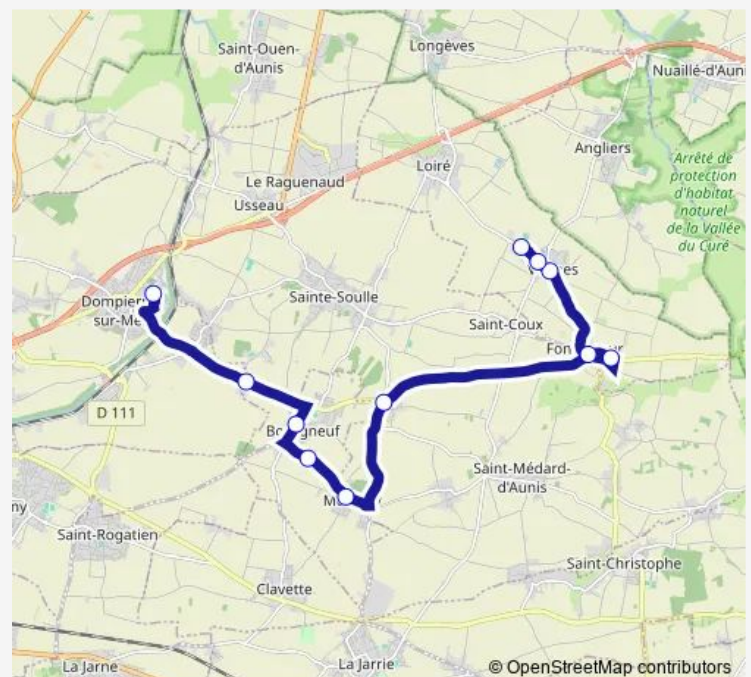

Mairie de Montroy

Les Gacheteries

Centre-Bourg

Chartrie

La Gabardelière

Collège Marc Chagall

Route schedule

Calvaire — Collège Marc Chagall

Monday 07:53

Tuesday 07:53

Wednesday 07:53

Thursday 07:53

Friday 07:53

Saturday —

Sunday —

Route info

Direction: Calvaire

Stops: 8

Trip Duration: 0 hour 27 min

Direction

Collège Marc Chagall — Stade de Vérines

11 stops

[Open route schedule](#)

Collège Marc Chagall

Saturday —

Sunday —

Route info

Direction: Stade de Vérines

Stops: 6

Trip Duration: 0 hour 26 min

Direction

Collège Marc Chagall — Les Gués