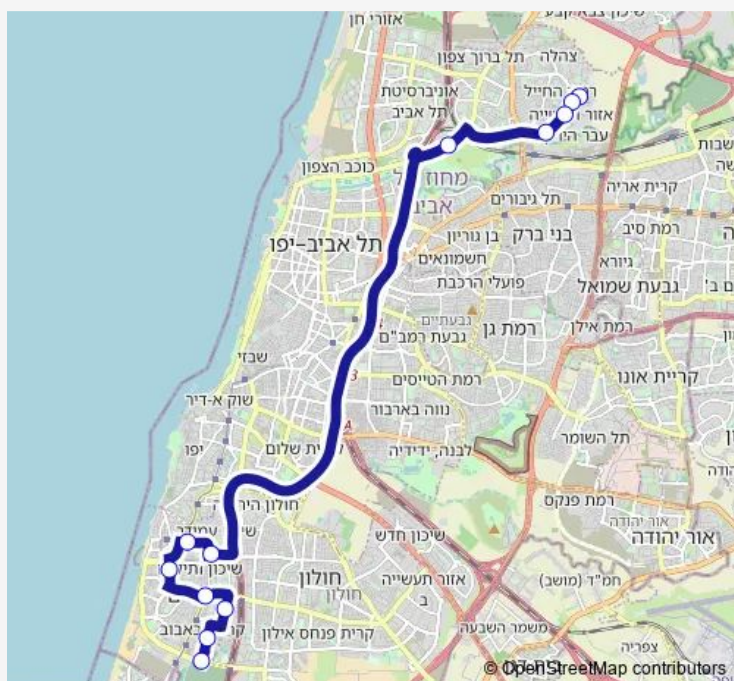

מסוף עתידים-תל אביב יפו- <מסוף בית העלמין/הורדה-בת ים-10

[Go to website](#)

Direction

מסוף עתידים — מסוף בית העלמין/הורדה

12 stops

[Open route schedule](#)

מסוף עתידים

ראול ולנברג/הארד

אנה פרנק/הרב מיימון

מסוף בית העלמין/הורדה

Route schedule

מסוף עתידים — מסוף בית העלמין/הורדה

Monday	06:30-21:10
Tuesday	06:30-21:10
Wednesday	06:30-21:10
Thursday	06:30-21:10
Friday	—
Saturday	—
Sunday	06:30-21:10

Route info

Direction: מסוף עתידים

Stops: 12

Trip Duration: 0 hour 36 min

242 — מסוף עתידים-תל אביב יפו- <מסוף בית העלמין/הורדה-בת ים-10

Direction

מסוף עתידים — מסוף בית העלמין/איסוף

12 stops