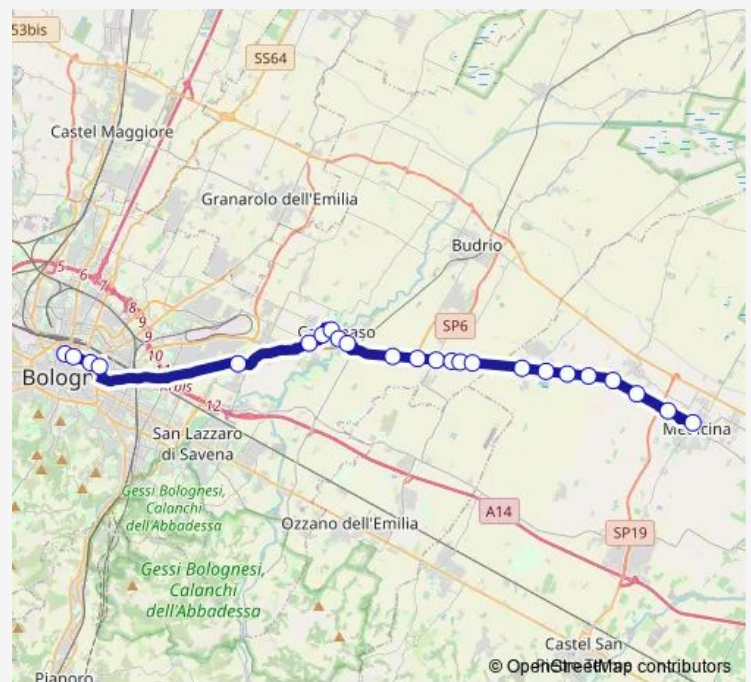

Bus 242 Linea Agi: Notturmo Sabato Medicina - Castenaso - Bologna

[Go to website](#)

Direction

Mille — Medicina Marconi

24 stops

[Open route schedule](#)

- Mille
- Sferisterio
- Porta SAN Donato
- Zanolini
- Villanova Molino Baviera
- Castenaso Stellina
- Castenaso Chiesa
- Castenaso Municipio
- Castenaso Nasica
- Castenaso Mazzini
- Fossamarza
- Trebbo DI Budrio
- Fontana Loup
- Canaletti
- Palazzo Blocchi
- Tenuta Prunaro
- Passo Pecore
- Fossatone
- Fabbrica Tabacchi
- Ponte Gaiana
- Fasanina

Route schedule

Mille — Medicina Marconi

Monday	—
Tuesday	—
Wednesday	—
Thursday	—
Friday	—
Saturday	20:55-00:50 ⁺¹
Sunday	—

Route info

Direction: Mille

Stops: 24

Trip Duration: 0 hour 50 min

242 — Linea Agi: Notturmo Sabato Medicina - Castenaso - Bologna **BusMaps**

Bivio Rossi

Fabbrica

Medicina Marconi

Direction

Medicina Liberta' — Mille

24 stops

[Open route schedule](#)

Medicina Liberta'

—

Friday

—

Saturday

20:00-24:00

Sunday

—

Route info