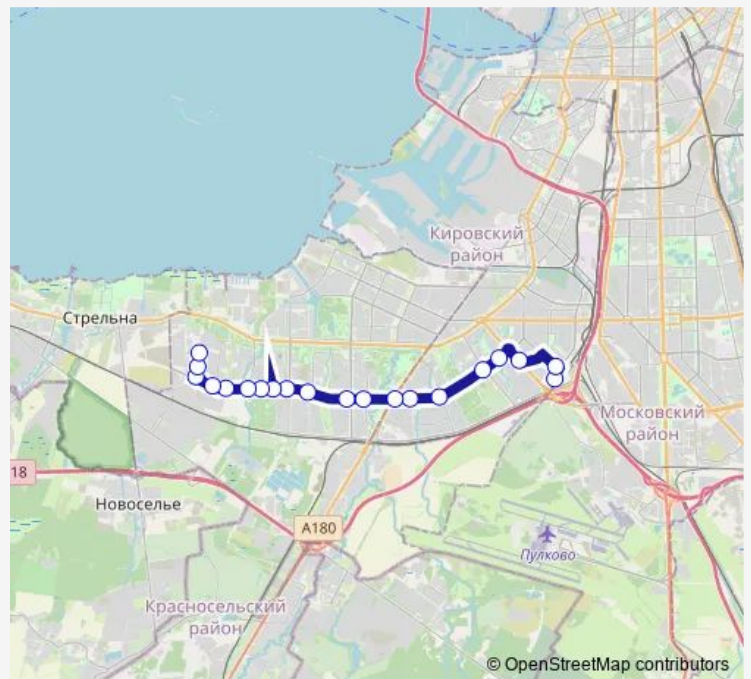

Bus 242 Платформа Дачное - ул. Летчика Лихолетова

[Go to website](#)

**Direction**  
 Платформа Дачное, Посадки И Высадки Нет —  
 Летчика Лихолетова - Высадка

21 stops

[Open route schedule](#)

- Платформа Дачное, Посадки И Высадки Нет
- ул. Подводника Кузьмина, угол пр. Народного Ополчения
- бульвар Новаторов, угол ул. Подводника Кузьмина
- бульвар Новаторов, ст. Метро проспект Ветеранов
- ст. Метро проспект Ветеранов
- ул. Лени Голикова
- ул. Солдата Корзуна
- ул. Генерала Симоняка
- пр. Маршала Жукова
- Авангардная ул.
- ул. Партизана Германа
- ул. Тамбасова
- пр. Ветеранов, угол ул. Пограничника Гарькавого
- ул. Летчика Пилютова
- пр. Ветеранов, 149
- ул. Пионерстроя, угол пр. Ветеранов
- ул. Маршала Мерецкова, По Требованию
- пр. Ветеранов, 171
- ул. Генерала Кравченко
- ул. Генерала Кравченко, д.9

Route schedule

Платформа Дачное, Посадки И Высадки Нет —  
 Летчика Лихолетова - Высадка

Monday	05:30-01:00 <sup>+1</sup>
Tuesday	05:30-01:00 <sup>+1</sup>
Wednesday	05:30-01:00 <sup>+1</sup>
Thursday	05:30-01:00 <sup>+1</sup>
Friday	05:30-01:00 <sup>+1</sup>
Saturday	05:30-01:00 <sup>+1</sup>
Sunday	05:30-01:00 <sup>+1</sup>

Route info

Direction: Платформа Дачное, Посадки И Высадки Нет  
 Stops: 21  
 Trip Duration: 0 hour 38 min

■ 242 — Платформа Дачное - ул. Летчика Лихолетова **BusMaps**

## Route info

Direction: Летчика Лихолетова - Посадка

Stops: 21

Trip Duration: 0 hour 39 min

242 Bus time schedules and route maps are available in an offline PDF at [busmaps.com](https://busmaps.com). Use the [busmaps.com](https://busmaps.com) website to see live bus times, train schedule or subway schedule, and step-by-step directions for all public transit in Saint Petersburg