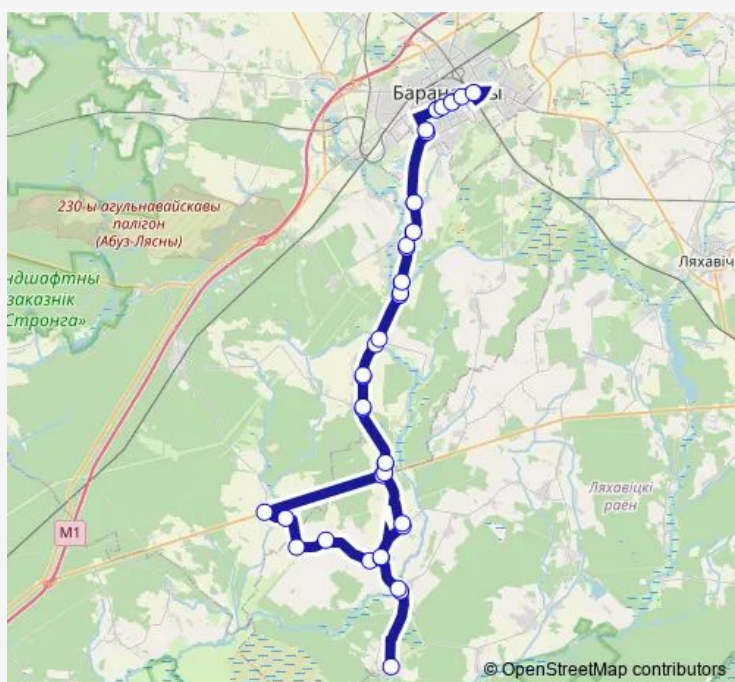

### Route schedule

Аўтавакзал Баранавічы — Аўтавакзал Баранавічы  
(высадка)

Monday	10:00-14:45
Tuesday	10:00-14:45
Wednesday	10:00-14:45
Thursday	10:00-14:45
Friday	10:00-14:45
Saturday	10:00-14:45
Sunday	10:00-14:45

### Route info

Direction: Аўтавакзал Баранавічы

Stops: 41

Trip Duration: 2 hour 43 min

Заполле

Гута

Кулики

Скоринки

Мирный

пов. Малоховцы

Волохва

мкрн Боровки

улица Куйбышева

улица Советская

Стадион

Аўтавакзал Баранавічы (высадка)

## Route info

Direction: Аўтавакзал Баранавічы

Stops: 42

Trip Duration: 2 hour 45 min

Траццякоўцы

Востраў

пов. Остров

Подлазье