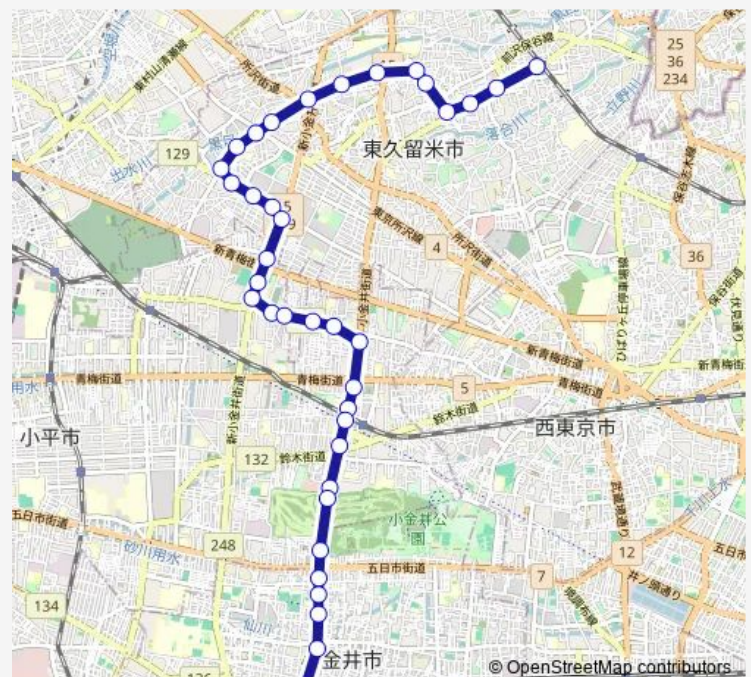

小金井橋

小金井公園西口

日生住宅

小金井公園北

嘉悦大学入口

南花小金井

花小金井駅入口

青梅街道

花小金井五丁目

花小金井四丁目

弥生台

小西 (小平市)

昭和病院北入口

大沼町二丁目

錦城高校前

ガスミュージアム入口

Saturday 06:00-22:50

Sunday 06:06-22:35

Route info

Direction: 武蔵小金井駅

Stops: 38

Trip Duration: 1 hour 0 min

滝山五丁目

滝山団地

Trip Duration: 0 hour 39 min

青梅街道

花小金井駅入口

南花小金井

嘉悦大学入口

小金井公園北

日生住宅

小金井公園西口