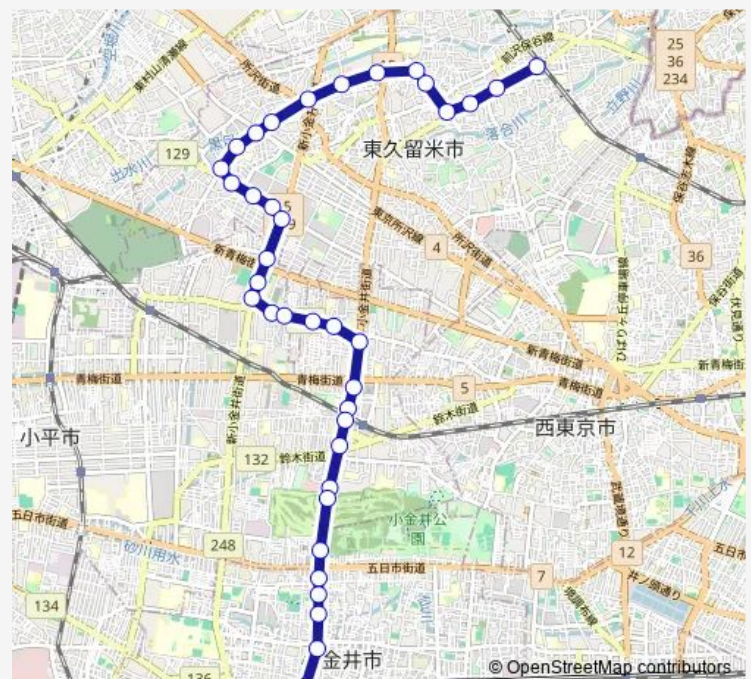

花小金井五丁目

花小金井四丁目

弥生台

小西 (小平市)

昭和病院北入口

大沼町二丁目

錦城高校前

ガスミュージアム入口

### Route schedule

武蔵小金井駅 — 東久留米駅西口

Monday 05:55-22:50

Tuesday 05:55-22:50

Wednesday 05:55-22:50

Thursday 05:55-22:50

Friday 05:55-22:50

Saturday 06:00-22:50

### Route info

Direction: 武蔵小金井駅

Stops: 38

Trip Duration: 0 hour 58 min

滝山五丁目

滝山団地

滝山団地西

柳窪一丁目

## Route info

Direction: 東久留米駅西口

Stops: 37

Trip Duration: 0 hour 42 min

青梅街道

花小金井駅入口

南花小金井

嘉悦大学入口