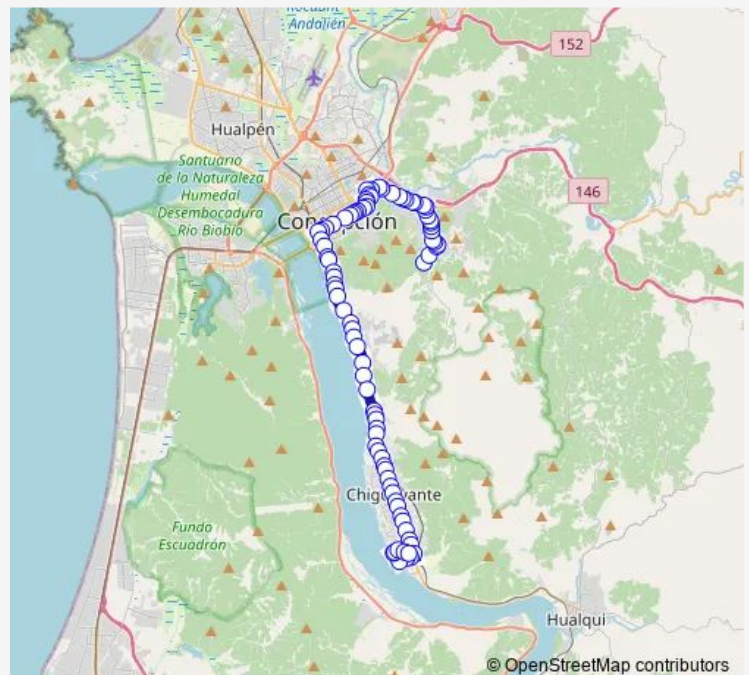

### Route schedule

Terminal De Buses Las Bahías — Terminal

Monday 06:00-23:30

Tuesday 06:00-23:30

Wednesday 06:00-23:30

Thursday 06:00-23:30

Friday 06:00-23:30

Saturday 06:00-23:45

### Route info

Direction: Terminal De Buses Las Bahías

Stops: 85

Trip Duration: 1 hour 11 min

17 X — Porvenir - Los Bloques

BusMaps

Collao - Irarrazaval

Los Carrera - Fresia