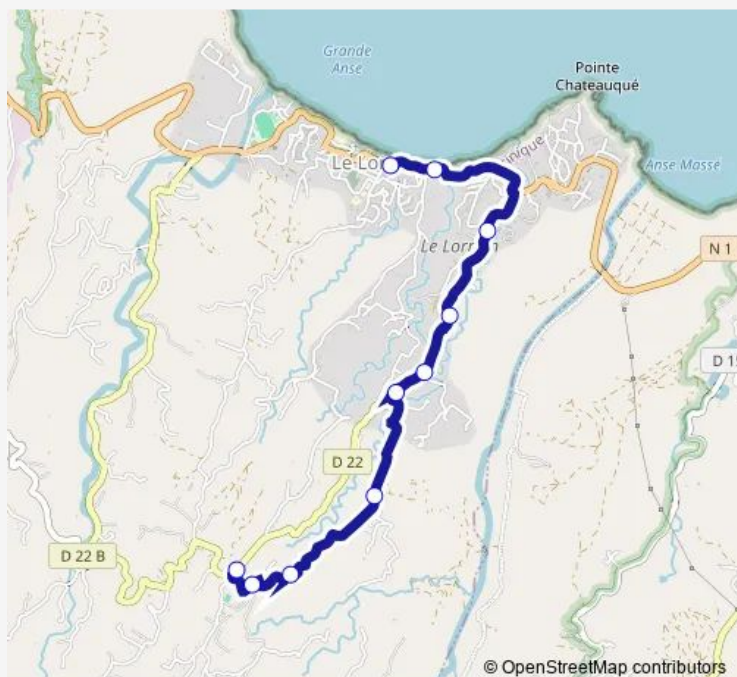

Monday 06:45-17:45

Tuesday 06:45-17:45

Wednesday 06:45-17:45

Thursday 06:45-17:45

Friday 06:45-17:45

Saturday 08:00-12:45

Sunday 06:30-10:28

Route info

Direction: Croisée Quatre

Stops: 10

Trip Duration: 0 hour 15 min

■ LR06 — Hopital Morne Bois Seguineau

Direction

Gare routière du Lorrain — Croisée Quatre

12 stops

[Open route schedule](#)

Entrée Vallon

Augustin

Morne Etoile

Croisée Quatre

Route schedule

Gare routière du Lorrain — Croisée Quatre

Monday 06:30-17:30

Tuesday 06:30-17:30

Wednesday 06:30-17:30

Thursday 06:30-17:30

Friday 06:30-17:30

Saturday 07:45-12:30

Sunday 06:15-10:13

Route info

Direction: Gare routière du Lorrain

Stops: 12