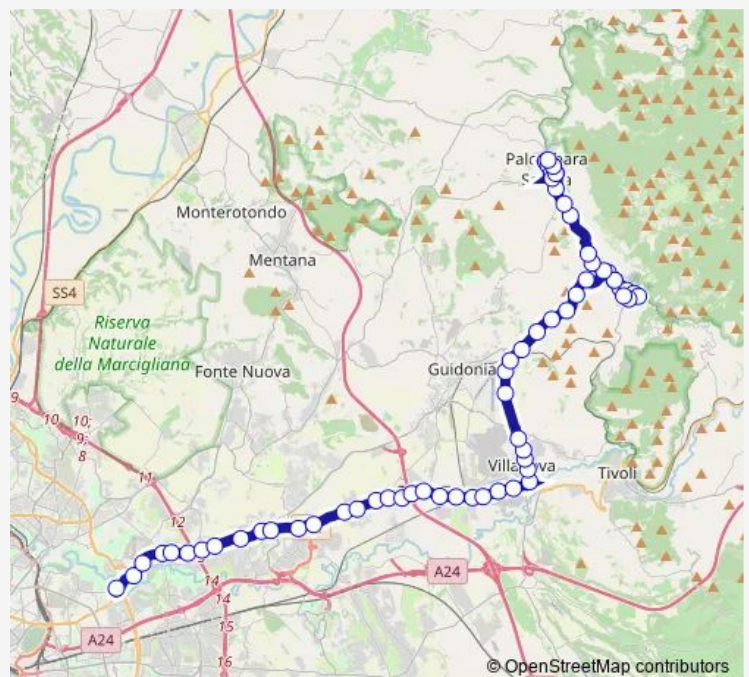

**Route schedule**

ROMA | Ponte Mammolo (Metro B) # f9014 — Palombara | Viale Rieti # f14836

Monday 18:45-22:30

Tuesday 18:45-22:30

Wednesday 18:45-22:30

Thursday 18:45-22:30

Friday 18:45-22:30

Saturday —

Sunday 17:50-19:10

**Route info**

Direction: ROMA | Ponte Mammolo (Metro B) # f9014

Stops: 64

Trip Duration: 1 hour 15 min

Tivoli | Bagni di Tivoli FS # f11889

Guidonia | Via Tiburtina (Villalba) # f11891

Guidonia | Via Tiburtina Via Palermo # f11890