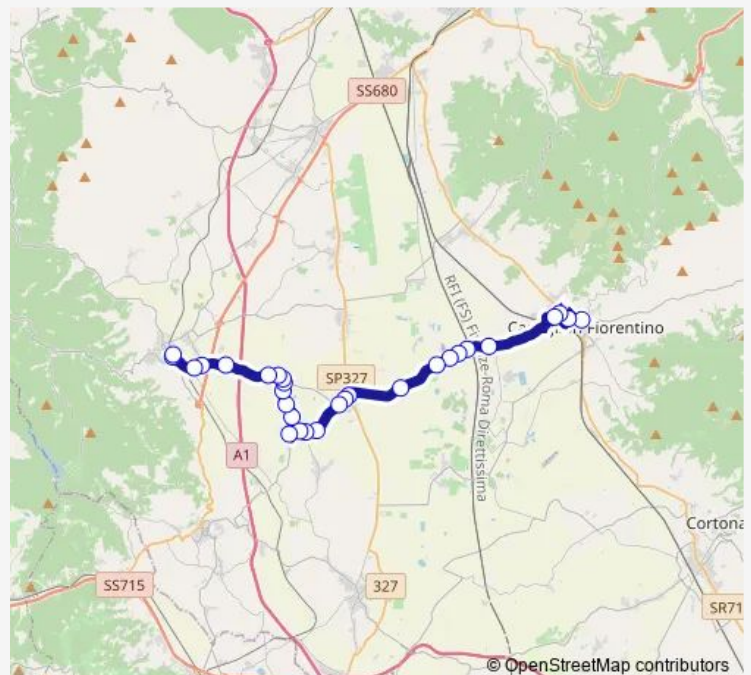

Loc. Pozzo Di Fronte Nc. 83 Stadio

Al Km. 2,200 Cimitero

Nc. 39 Al Km. 0,950

Route schedule

Cesa Zona Ind.Le Direz. Bettolle — Foiano Mio Bar

Monday 14:18-17:48

Tuesday 14:18-17:48

Wednesday 14:18-17:48

Thursday 14:18-17:48

Friday 14:18-17:48

Saturday 14:18

Sunday —

Route info

Direction: Cesa Zona Ind.Le Direz. Bettolle

Stops: 34

Trip Duration: 0 hour 23 min