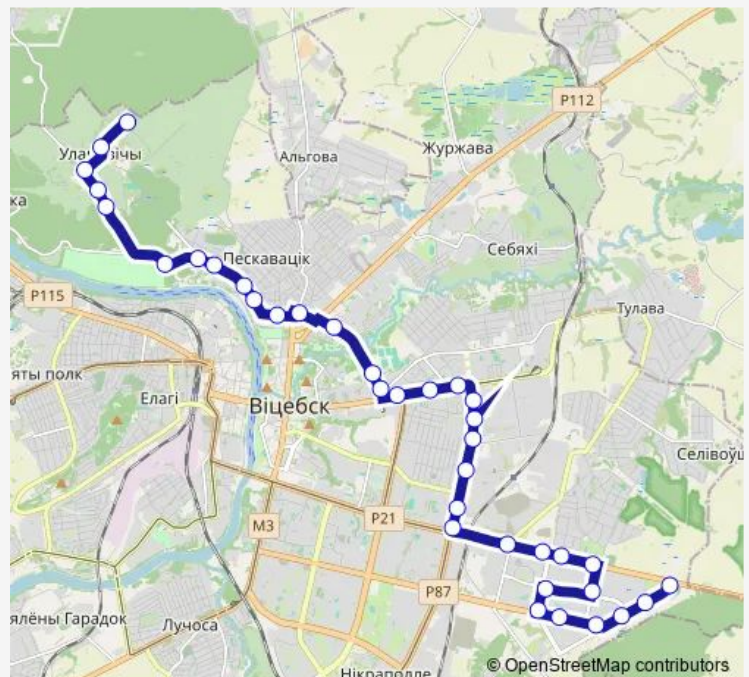

Троллейбусная

### Route schedule

Улановичи-2 (посадка) — улица Марка Фрадкина

Monday 07:01-19:16

Tuesday 07:01-19:16

Wednesday 07:01-19:16

Thursday 07:01-19:16

Friday 07:01-19:16

Saturday 07:01-19:16

### Route info

Direction: Улановичи-2 (посадка)

Stops: 34

Trip Duration: 0 hour 58 min

74т

BusMaps

Индустриально-педагогический колледж

Транспортная

## Route info

Direction: улица 33-й Армии

Stops: 36

Trip Duration: 0 hour 58 min

улица Грибоедова

проспект Куйбышева

Школа № 22

Водозабор