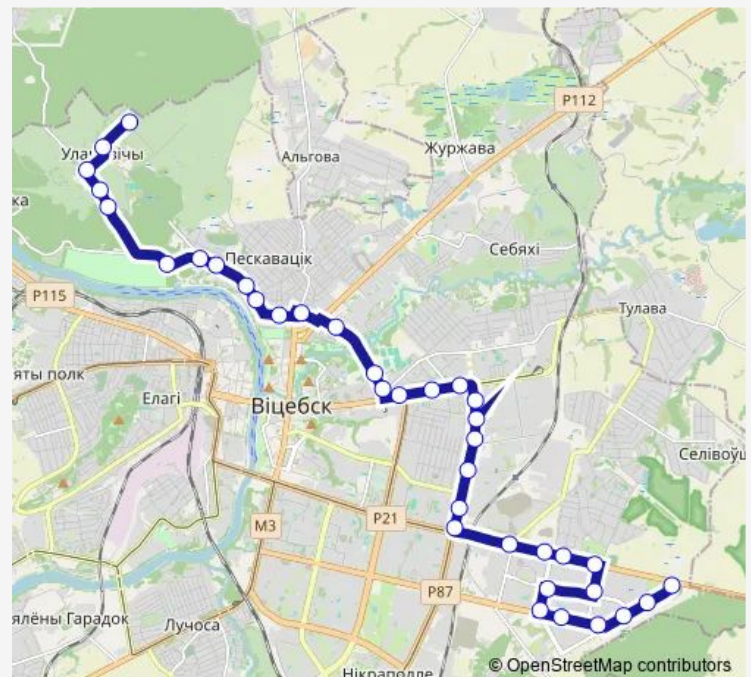

Троллейбусная

### Route schedule

Улановичи-2 (посадка) — улица Марка Фрадкина

Monday 07:01-19:16

Tuesday 07:01-19:16

Wednesday 07:01-19:16

Thursday 07:01-19:16

Friday 07:01-19:16

Saturday 07:01-19:16

### Route info

Direction: Улановичи-2 (посадка)

Stops: 34

Trip Duration: 0 hour 58 min

74т

BusMaps

Индустриально-педагогический колледж

Транспортная

## Route info

Direction: улица 33-й Армии

Stops: 36

Trip Duration: 0 hour 58 min

улица Грибоедова

проспект Куйбышева

Школа № 22

Водозабор