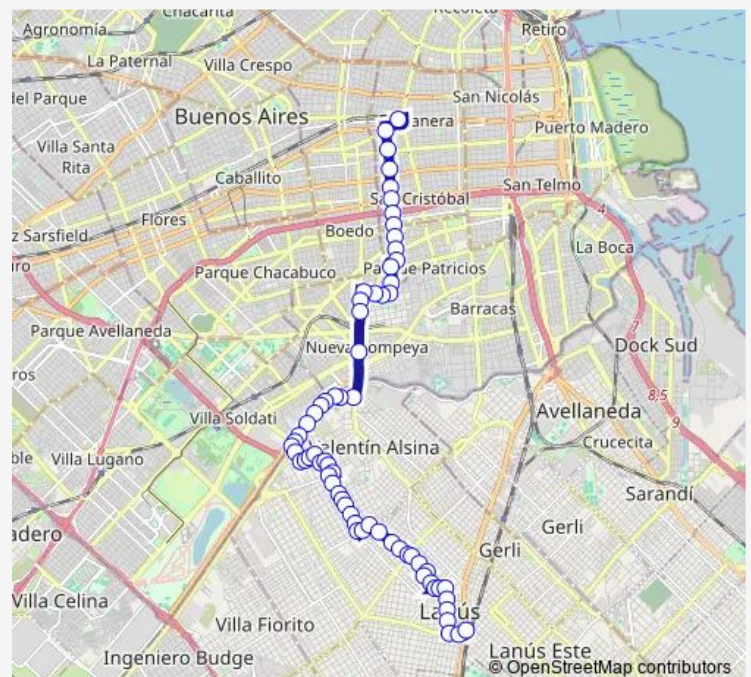

Gobernador Manuel Ocampo 1281

Avenida General José DE SAN Martín 1901-1929

Coronel D Elia 1465

Coronel D Elia 1675

Coronel D Elia 1701-1799

Coronel D Elia 1971

Coronel D Elia 2135-2199

Avenida Presidente Bernardino Rivadavia 2102-2160

Avenida Presidente Bernardino Rivadavia 2288

### Route schedule

25 DE Mayo — 2928 Mitre Bartolome

Monday 00:39-23:37

Tuesday 00:39-23:37

Wednesday 00:39-23:37

Thursday 00:39-23:37

Friday 00:39-23:37

Saturday 00:39-23:37

### Route info

Direction: 25 DE Mayo

Stops: 65

Trip Duration: 0 hour 46 min

32A — Jnamba032

BusMaps

Gobernador General Juan José Viamonte 2612-2700

Gobernador General Juan José Viamonte 2673