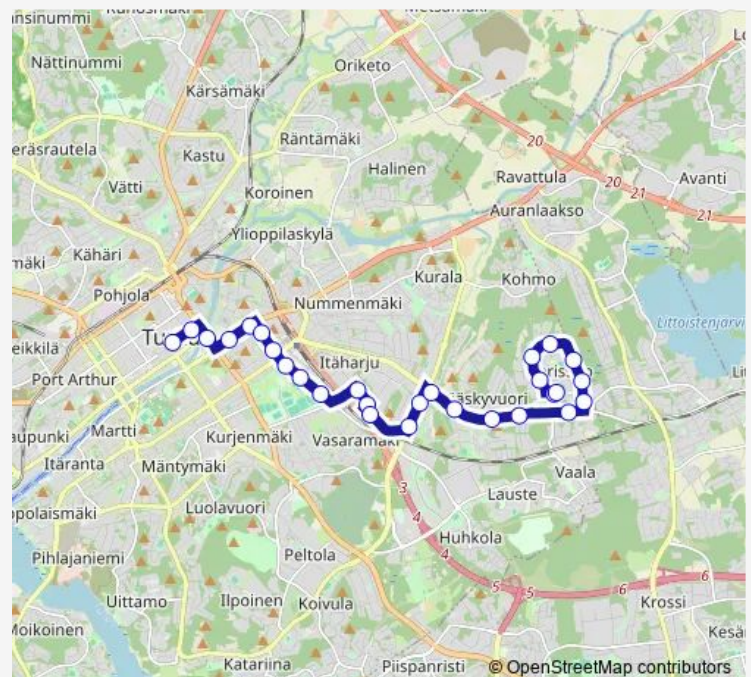

Thursday 07:07-15:07

Friday 07:07-15:07

Saturday —

Sunday —

Route info

Direction: Varissuo

Stops: 27

Trip Duration: 0 hour 25 min

32a — Varissuo-Keskusta

Tyks A-sairaala

Yliopisto (Tyks U-sairaala)

Akatemiantalo

Kåren

Kaskenkatu

Kauppatori B5

Direction