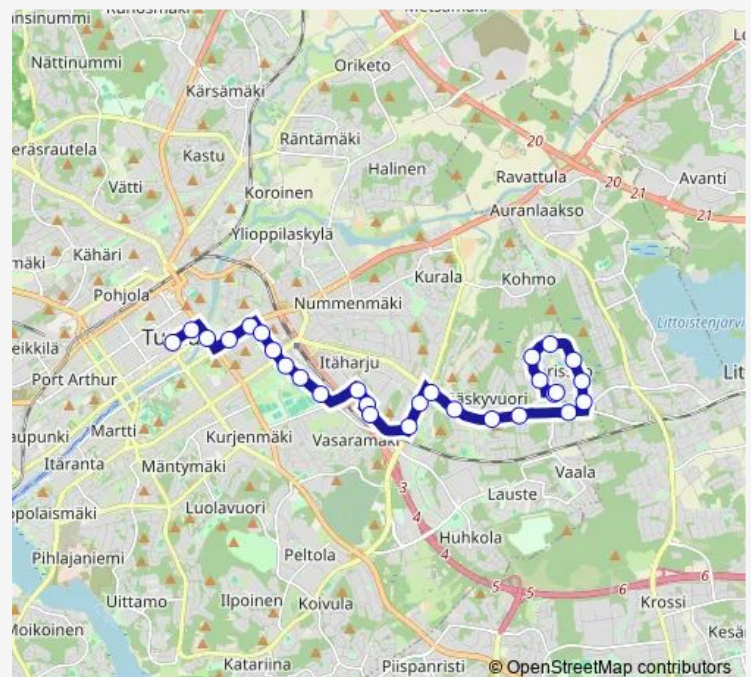

Thursday 06:17-16:35

Friday 06:17-16:35

Saturday —

Sunday —

Route info

Direction: Varissuo

Stops: 27

Trip Duration: 0 hour 25 min

32A — Varissuo-Keskusta

Tyks A-sairaala

Yliopisto (Tyks U-sairaala)

Akatemiantalo

Kåren

Kaskenkatu

Kauppatori B5

Direction

Kauppatori B5 — Varissuo

28 stops

[Open route schedule](#)

Kauppatori B5

Brahenkatu

Tuomiokirkkotori

Akatemiantalo

Yliopisto (Tyks U-sairaala)

Wednesday 06:45-16:45

Thursday 06:45-16:45

Friday 06:45-16:45

Saturday —

Sunday —

Route info

Direction: Kauppatori B5

Stops: 28