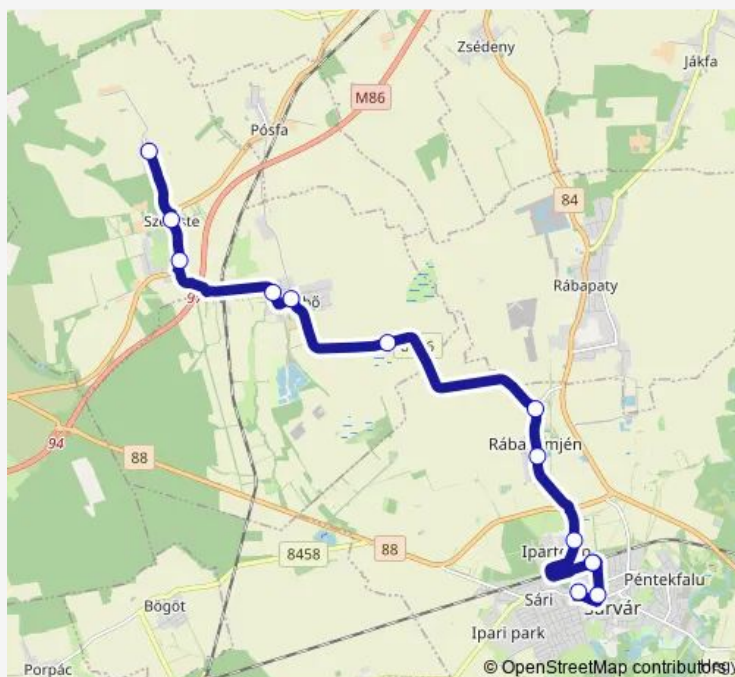

Szeleste, Berzsényi utca

Ölbő, Berekszer

Ölbő, autóbusz-váróterem

Route schedule

Szeleste, orvosi rendelő — Ölbő, autóbusz-váróterem

Monday 11:29

Tuesday 11:29

Wednesday 11:29

Thursday 11:29

Friday 11:29

Saturday —

Sunday —

Route info

Direction: Szeleste, orvosi rendelő

Stops: 5

Trip Duration: 0 hour 6 min

6790 — Sárvár - Ölbő - Szeleste - Pósfá

Direction

Pósfa, autóbusz-váróterem — Sárvár, autóbusz-állomás

14 stops

[Open route schedule](#)

Pósfa, autóbusz-váróterem

Szeleste, felső

Szeleste, orvosi rendelő

Szeleste, autóbusz-váróterem

Ölbő, Berekszer

Ölbő, autóbusz-váróterem

Ölbő, Tegetmajor

Sárvár (Rábasömjén), felső

Sárvár (Rábasömjén), autóbusz-váróterem

Sárvár, Rába gyár

Sárvár, vasútállomás