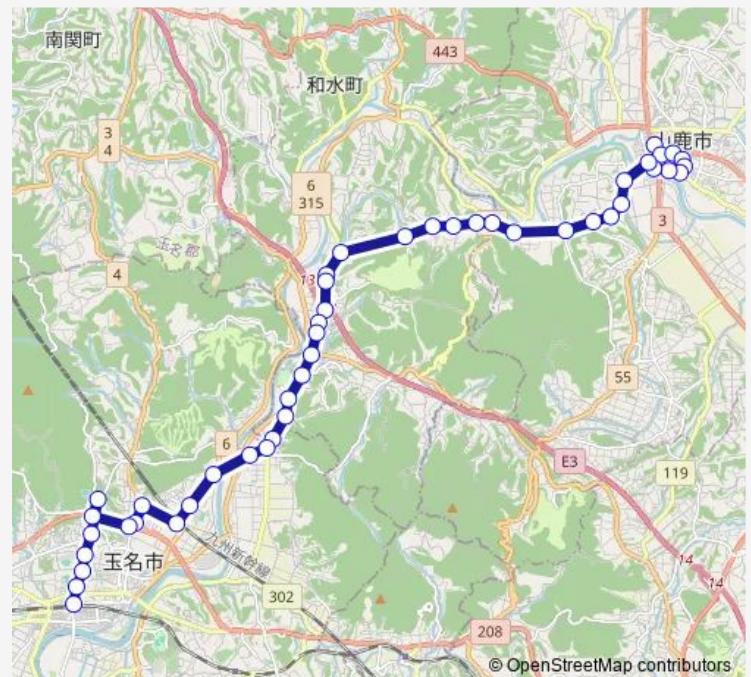

### Route schedule

山鹿バスセンター — 玉名駅前

Monday 08:35-18:20

Tuesday 08:35-18:20

Wednesday 08:35-18:20

Thursday 08:35-18:20

Friday 08:35-18:20

Saturday 07:30-16:10

### Route info

Direction: 山鹿バスセンター

Stops: 46

Trip Duration: 0 hour 56 min

■ 山鹿温泉→東郷農協前 ~ 看護福祉大学→玉名駅

前原（和水）

菊水インターチェンジ

諏訪原