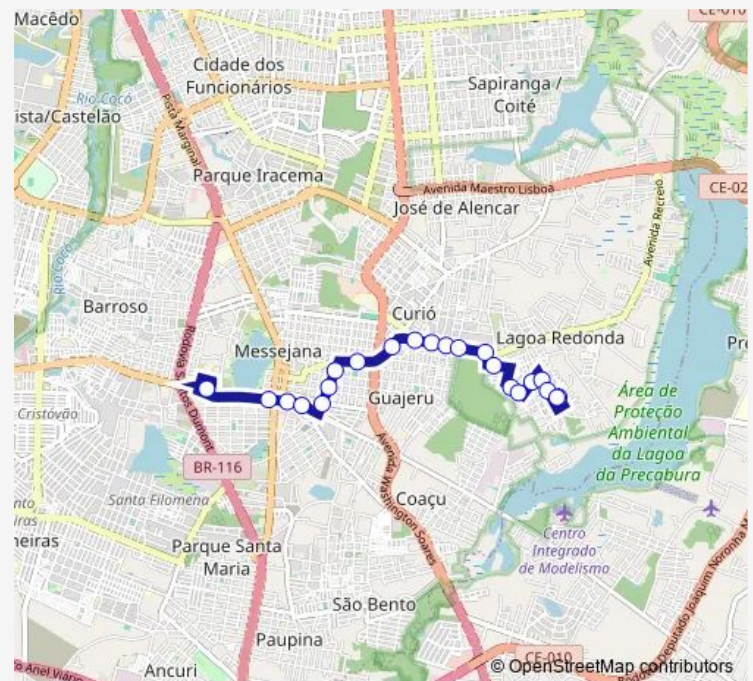

RUA CEL Dionisio Alencar, 555

Avenida CEL Dionisio Alencar, 350

Avenida CEL Dionisio Alencar, 144

RUA DOR Joaquim Bento, 820

Avenida Odilon Guimaraes, 1300

Avenida PRO José Arthur DE Carvalho, 43

Avenida PRO José Arthur DE Carvalho, 461

Avenida PRO José Arthur DE Carvalho, 510

Avenida PRO José Arthur DE Carvalho, 796

Avenida PRO José Arthur DE Carvalho, Sn

RUA Paulo Freire, 1528

RUA Ilza Pontes, 1866

RUA Ilza Pontes, 1996

RUA Lucimar Oliveira, 184

### Route schedule

Praça Terminal Messejana, Sn — RUA Luiza Guimarães, Sn

Monday 09:25-23:50

Tuesday 09:25-23:50

Wednesday 09:25-23:50

Thursday 09:25-23:50

Friday 09:25-23:50

Saturday 04:58-23:44

### Route info

Direction: Praça Terminal Messejana, Sn

Stops: 22

Trip Duration: 0 hour 30 min

697-Curió/Messejana/SP2 — Curió/Messejana/Sp2